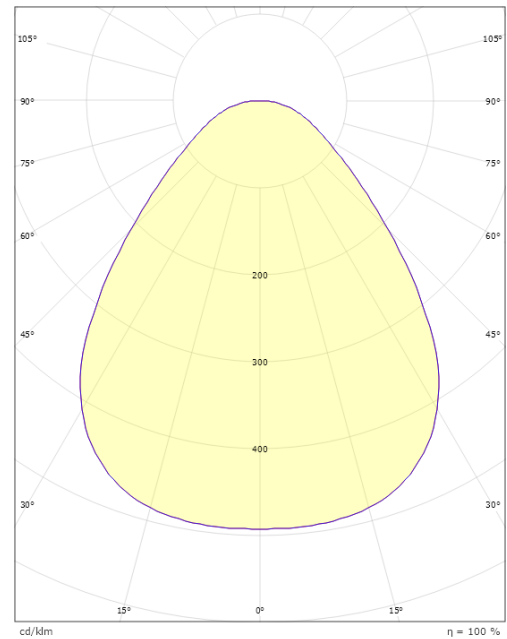

Disc 290

Disc 290 Vit 1900lm 2700K Ra>80 Sensor Dim (Grundljus)

Enummer: 7505476
EAN: 7021986060379
SG nummer: 606037

Elektrisk

Systemeffekt: 17W
Spänning: 220-240V
Max. armaturer per brytare: B10: 44, B16: 71, C10: 44, C16: 71

Belysningslösning

Ljuskälla: LED
Lumen output: 1900lm
Armaturljusflöde: 112 lm/W
Färgtemperatur: 2700K
Färgtolkningsindex (CRI/Ra): Ra>80
MacAdams faktor: SDCM: 3
Brinntid: L80/B20>100.000
Brinntid: L90>50.000
Ljusuttag: Direkt
Optik: Opalprismatisk
Ljusspridning: 85°
UGR: UGR<25

Drivdon/Dimming

Typ: Sensor Dim (Grundljus)
Sensortyp: Ren rörelsesensor utan dagsljusfunktion

Skydd

Isoleringsklass: Klass II

Energi och godkännanden

Innehåller en ljuskälla med energiklass: D
Breeam: Uppfyller Hea 01 för flimmerfritt ljus
Byggvarubedömning: Ja

Material och finish

Material: Aluminium
Färg: Vit
Avskärmning material: Akryl (PMMA)

Montering/anslutning

Montering: Utanpåliggande, Interiör
Anslutning: Skruvlös kopplingsplint

Mått

Höjd (mm) H: 55
Diameter (mm) D: 288
Vikt (kg) brutto/netto: 1.835 / 1.817

Förpackning

Förpackning mått (mm): 293 x 298 x 60

7 0 2 1 9 8 6 0 6 0 3 7 9