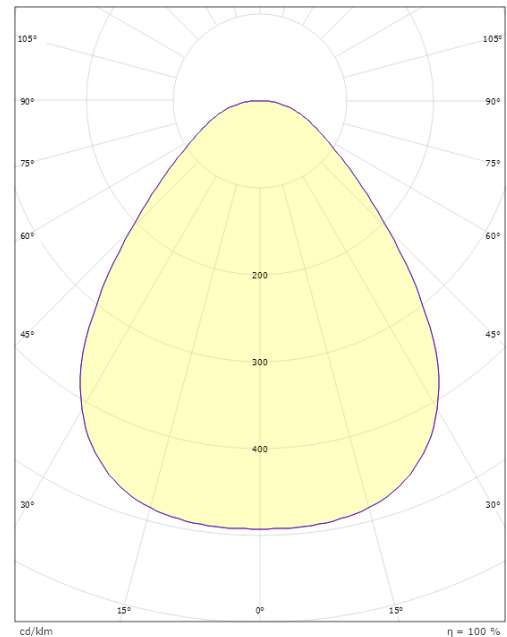

Disc 290

Disc 290 Vit 1900lm 2700K Ra>80 Sensor Dim (Grundljus)

Enummer: 7505476
EAN: 7021986060379
SG nummer: 606037

Elektrisk

Systemeffekt: 17W
Spänning: 220-240V
Max. armaturer per brytare: B10: 19, B16: 30, C10: 31, C16: 51

Material och finish

Material: Aluminium
Färg: Vit
Avskärmning material: Akryl (PMMA)

Montering/anslutning

Montering: Utanpåliggande, Interiör
Anslutning: Skruvlös kopplingsplint

Mått

Höjd (mm) H: 55
Diameter (mm) D: 288
Vikt (kg) brutto/netto: 2.005 / 1.846

Förpackning

Förpackning mått (mm): 308 x 303 x 60

7 0 2 1 9 8 6 0 6 0 3 7 9