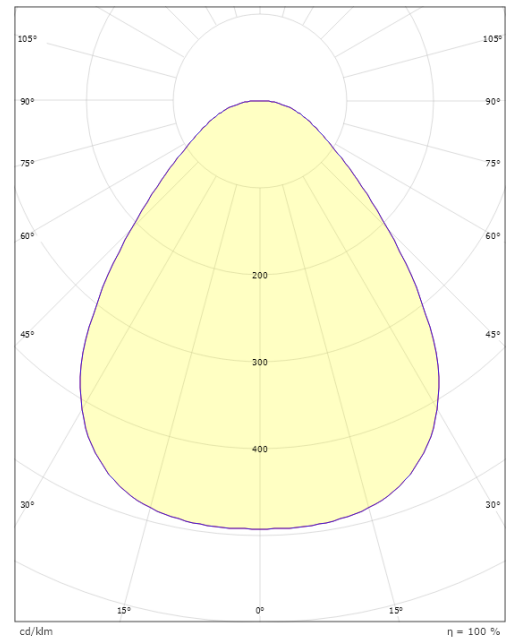

Disc 290

Disc 290 Vit 1900lm 2700K Ra>80 Sensor Dim (Grundljus)

Enummer: 7505476
EAN: 7021986060379
SG nummer: 606037

Elektrisk

Systemeffekt: 17W
Spänning: 220-240V
Max. armaturer per brytare: B10: 19, B16: 30, C10: 31, C16: 51

Material och finish

Material: Aluminium
Färg: Vit
Avskärmning material: Akryl (PMMA)

Montering/anslutning

Montering: Utanpåliggande, Interiör
Anslutning: Skruvlös kopplingsplint

Mått

Höjd (mm) H: 55
Diameter (mm) D: 288
Vikt (kg) brutto/netto: 1.835 / 1.817

Förpackning

Förpackning mått (mm): 293 x 298 x 60

7 0 2 1 9 8 6 0 6 0 3 7 9