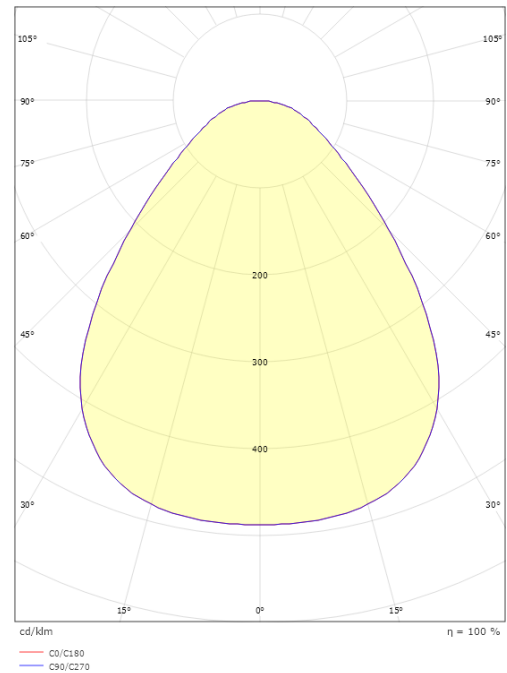

Disc 290

Disc 290 Vit 1990lm 3000K Ra>80 Bakkantsdimmer

Enummer: 7505474
EAN: 7021986060355
SG nummer: 606035

Elektrisk

Systemeffekt: 17W
Spänning: 220-240V
Max. armaturer per brytare: B10: 19, B16: 30, C10: 31, C16: 51

Belysningslösning

Ljuskälla: LED
Lumen output: 1990lm
Armaturljusflöde: 117 lm/W
Färgtemperatur: 3000K
Färgtolkningsindex (CRI/Ra): Ra>80
MacAdams faktor: SDCM: 3
Brinntid: L80/B20>100.000
Brinntid: L90>50.000
Ljusuttag: Direkt
Optik: Opalprismatisk
Ljusspridning: 85°
UGR: UGR<25

Drivdon/Dimming

Typ: Bakkantsdimmer

Skydd

Isoleringsklass: Klass II
IK Klasse: IK10
IP Klasse: IP20

Energi och godkännanden

Innehåller en ljuskälla med energiklass: D
Breeam: Uppfyller Hea 01 för flimmerfritt ljus
Byggvarubedömning: Ja

Material och finish

Material: Aluminium
Färg: Vit
Avskärmning material: Akryl (PMMA)

Montering/anslutning

Montering: Utanpåliggande, Interiör
Anslutning: Skruvlös kopplingsplint

Mått

Höjd (mm) H: 55
Diameter (mm) D: 288
Vikt (kg) brutto/netto: 2.005 / 1.846

Förpackning

Förpackning mått (mm): 308 x 303 x 60

7 0 2 1 9 8 6 0 6 0 3 5 5