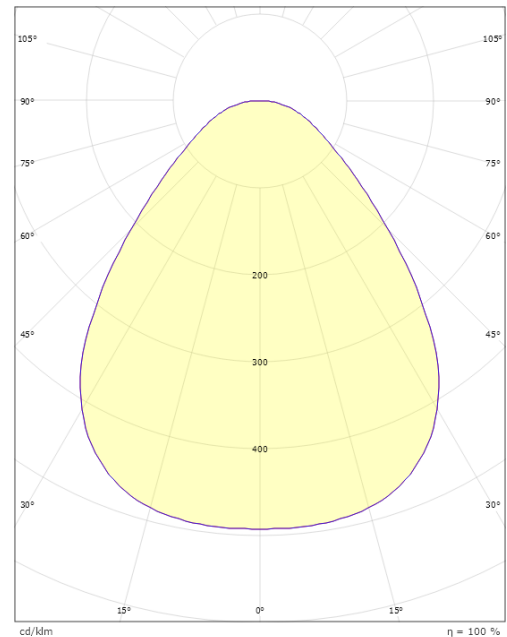

Disc 290

Disc 290 Vit 1900lm 2700K Ra>80 Bakkantsdimmer

Enummer: 7505473
EAN: 7021986060348
SG nummer: 606034

Elektrisk

Systemeffekt: 17W
Spänning: 220-240V
Max. armaturer per brytare: B10: 19, B16: 30, C10: 31, C16: 51

Material: Aluminium
Färg: Vit
Avskärmning material: Akryl (PMMA)

Montering/anslutning

Montering: Utanpåliggande, Interiör
Anslutning: Skruvlös kopplingsplint

Mått

Höjd (mm) H: 55
Diameter (mm) D: 288
Vikt (kg) brutto/netto: 1.846 / 1.817

Förpackning

Förpackning mått (mm): 303 x 308 x 60

7 0 2 1 9 8 6 0 6 0 3 4 8