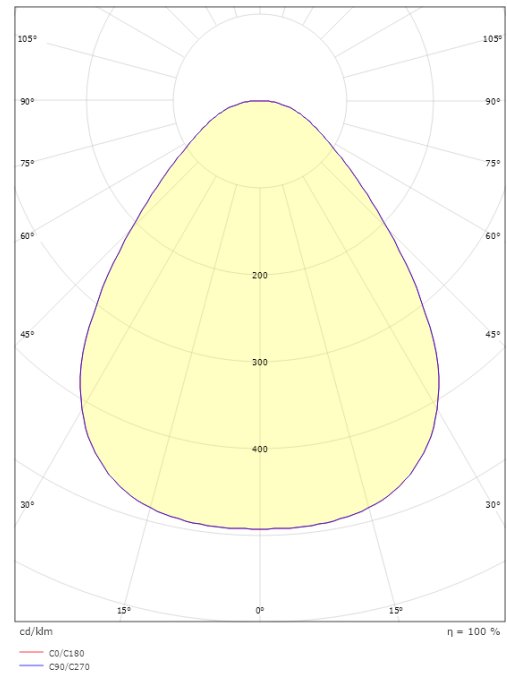

Disc 290

Disc 290 Vit 1900lm 2700K Ra>80 Bakkantsdimmer

Enummer: 7505473
EAN: 7021986060348
SG nummer: 606034

Elektrisk

Systemeffekt: 17W
Spänning: 220-240V
Max. armaturer per brytare: B10: 19, B16: 30, C10: 31, C16: 51

Material och finish

Material: Aluminium
Färg: Vit
Avskärmning material: Akryl (PMMA)

Montering/anslutning

Montering: Utanpåliggande, Interiör
Anslutning: Skruvlös kopplingsplint

Mått

Höjd (mm) H: 55
Diameter (mm) D: 288
Vikt (kg) brutto/netto: 2.005 / 1.846

Förpackning

Förpackning mått (mm): 308 x 303 x 60

7 0 2 1 9 8 6 0 6 0 3 4 8