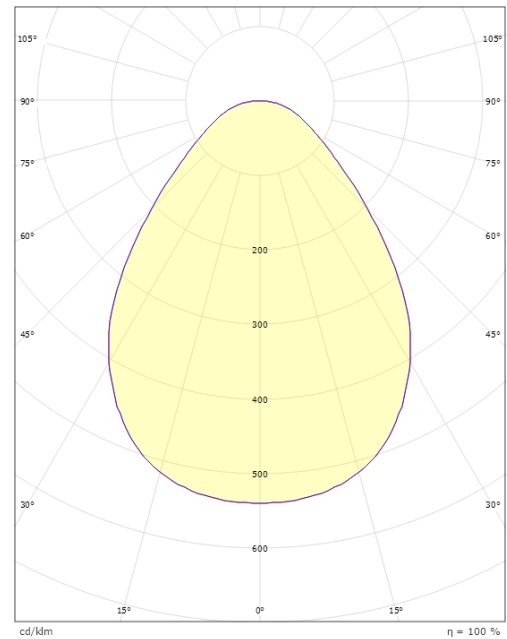

Disc 290 TW

Disc 290 TW Svart 1740lm (@6500K) 2700-6500K Ra>80 Tunable White DALI Type 8

Enummer: 7505591
EAN: 7021986060881
SG nummer: 606088

Elektrisk

Watt: 17W
Systemeffekt: 17W
Spänning: 220-240V
Max. armaturer per brytare: B10: 22, B16: 36, C10: 37, C16: 61

Belysningslösning

Ljuskälla: LED
Ljuskälla ingår: Ja
Lumen output: 1740lm (@6500K)
Armaturljusflöde: 102 lm/W
Färgtemperatur: 2700-6500K
Färgtolkningsindex (CRI/Ra): Ra>80
MacAdams faktor: SDCM: 3
Brinntid: L80/B20>100.000
Brinntid: L90>50.000
Ljusuttag: Direkt
Optik: Opalprismatisk
Ljusspridning: 85°
UGR: UGR<22

Drivdon/Dimming

Typ: Tunable White DALI Type 8

Skydd

Isoleringsklass: Klass II

Material och finish

Material: Aluminium
Färg: Svart (RAL 9004)
Avskärmning material: Akryl (PMMA)

Montering/anslutning

Montering: Utanpåliggande, Interiör
Anslutning: Skruvlös kopplingsplint

Mått

Höjd (mm) H: 55
Diameter (mm) D: 288
Vikt (kg) brutto/netto: 1.835 / 1.817

Förpackning

Förpackning mått (mm): 293 x 298 x 60

7 0 2 1 9 8 6 0 6 0 8 8 1