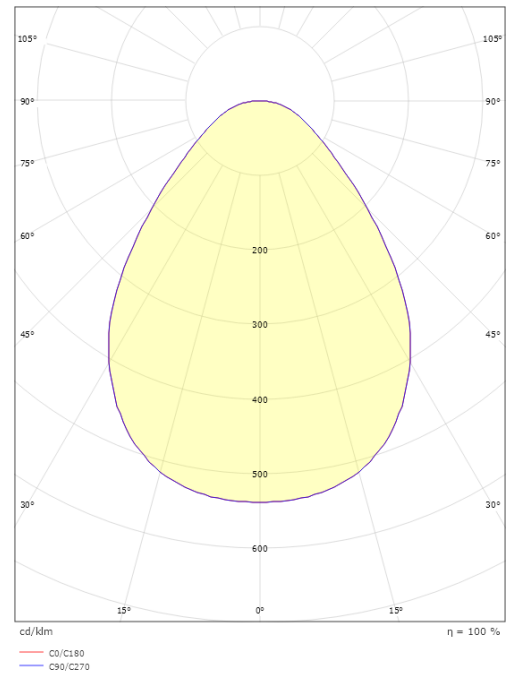

Disc 290 TW

Disc 290 TW Svart 1740lm (@6500K) 2700-6500K Ra>80 Tunable White DALI Type 8

Enummer: 7505591
EAN: 7021986060881
SG nummer: 606088

Elektrisk

Watt: 17W
Systemeffekt: 17W
Spänning: 220-240V
Max. armaturer per brytare: B10: 22, B16: 36, C10: 37, C16: 61

Material och finish

Material: Aluminium
Färg: Svart (RAL 9004)
Avskärmning material: Akryl (PMMA)

Montering/anslutning

Montering: Utanpåliggande, Interiör
Anslutning: Skruvlös kopplingsplint

Mått

Höjd (mm) H: 55
Diameter (mm) D: 288
Vikt (kg) brutto/netto: 1.835 / 1.817

Förpackning

Förpackning mått (mm): 293 x 298 x 60

7 0 2 1 9 8 6 0 6 0 8 8 1