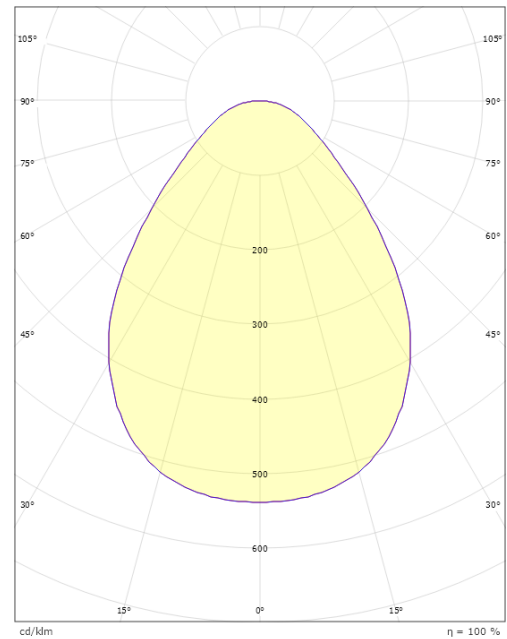

Disc 290 TW

Disc 290 TW Vit 1890lm (@6500K) 2700-6500K Ra>80 Tunable White DALI Type 8

Enummer: 7505589
EAN: 7021986060867
SG nummer: 606086

Elektrisk

Watt: 17W
Systemeffekt: 17W
Spänning: 220-240V
Max. armaturer per brytare: B10: 22, B16: 36, C10: 37, C16: 61

Förpackning

Förpackning mått (mm): 308 x 303 x 60

7 0 2 1 9 8 6 0 6 0 8 6 7