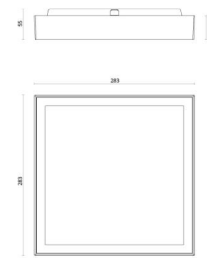

Belysningslösning

Ljuskälla: LED
Lumen output: 2020lm
Nödlumen: EM 290lm
Armaturljusflöde: 92 lm/W
Färgtemperatur: 3000K
Färgtolkningsindex (CRI/Ra): Ra>80
MacAdams faktor: SDCM: 3
Brinntid: L80/B20>100.000
Brinntid: L90>50.000
Lägsta omgivningstemperatur: 0°C
Ljusuttag: Direkt
Optik: Opalprismatisk
Ljusspridning: 85°
UGR: UGR<22