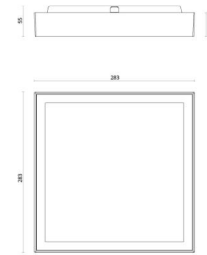

Belysningslösning

Ljuskälla: LED
Lumen output: 2020lm
Nödlumen: EM 290lm
Armaturljusflöde: 92 lm/W
Färgtemperatur: 3000K
Färgtolkningsindex (CRI/Ra): Ra>80
MacAdams faktor: SDCM: 3
Brinntid: L80/B20>100.000
Brinntid: L90>50.000
Lägsta omgivningstemperatur: 0°C
Ljusuttag: Direkt
Optik: Opalprismatisk
Ljusspridning: 85°
UGR: UGR<22