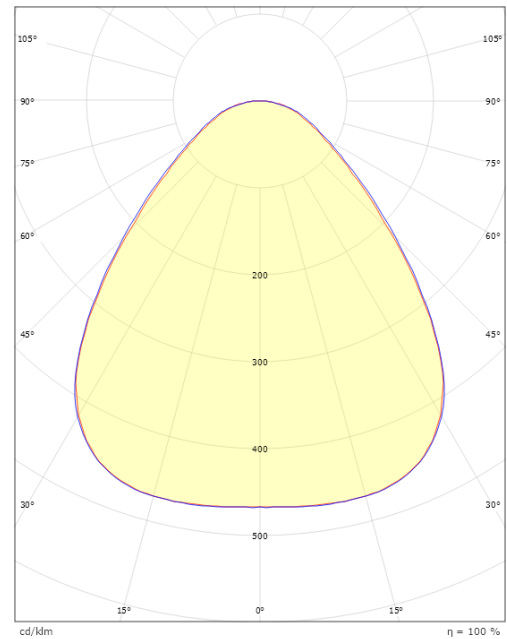

Disc 285X285

Disc 285X285 Svart 1920lm 2700K Ra>80 Nödbelysning 3 h

Enummer: 7505508
EAN: 7021986060805
SG nummer: 606080

• = Artikeln är normalt ej lagervara, kontakta SG för mer information

Elektrisk

Systemeffekt: 22W
Spänning: 220-240V
Max. armaturer per brytare: B10: 40, B16: 65, C10: 55, C16: 100

Material och finish

Material: Aluminium
Färg: Svart
Avskärmning material: Akryl (PMMA)

Montering/anslutning

Montering: Utanpåliggande, Interiör
Anslutning: Skruvlös kopplingsplint

Mått

Längd (mm) L: 283
Bredd (mm) W: 283
Höjd (mm) H: 55
Vikt (kg) brutto/netto: 2.285 / 2.098

Förpackning

Förpackning mått (mm): 303 x 308 x 60

7 0 2 1 9 8 6 0 6 0 8 0 5