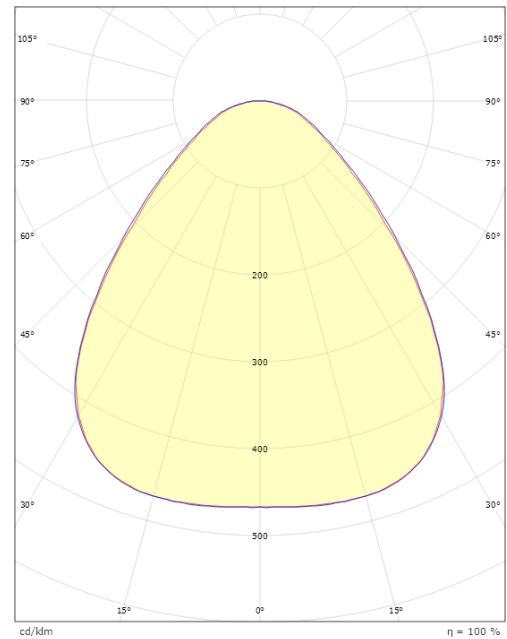

Disc 285X285

Disc 285X285 Svart 1920lm 2700K Ra>80 Nödbelysning 3 h

Enummer: 7505508
EAN: 7021986060805
SG nummer: 606080

• = Artikeln är normalt ej lagervara, kontakta SG för mer information

Elektrisk

Systemeffekt: 22W
Spänning: 220-240V
Max. armaturer per brytare: B10: 40, B16: 65, C10: 55, C16: 100

Belysningslösning

Ljuskälla: LED
Lumen output: 1920lm
Nödlumen: EM 270lm
Armaturljusflöde: 87 lm/W
Färgtemperatur: 2700K
Färgtolkningsindex (CRI/Ra): Ra>80
MacAdams faktor: SDCM: 3
Brinntid: L80/B20>100.000
Brinntid: L90>50.000
Lägsta omgivningstemperatur: 0°C
Ljusuttag: Direkt
Optik: Opalprismatisk
Ljusspridning: 85°
UGR: UGR<22

Drivdon/Dimming

Typ: Nödbelysning 3 h

Skydd

Isoleringsklass: Klass II
IK Klasse: IK10
IP Klasse: IP20

Energi och godkännanden

Innehåller en ljuskälla med energiklass: D
Breeam: Uppfyller Hea 01 för flimmerfritt ljus

Material och finish

Material: Aluminium
Färg: Svart
Avskärmning material: Akryl (PMMA)

Montering/anslutning

Montering: Utanpåliggande, Interiör
Anslutning: Skruvlös kopplingsplint

Mått

Längd (mm) L: 283
Bredd (mm) W: 283
Höjd (mm) H: 55
Vikt (kg) brutto/netto: 2.285 / 2.098

Förpackning

Förpackning mått (mm): 303 x 308 x 60

7 0 2 1 9 8 6 0 6 0 8 0 5