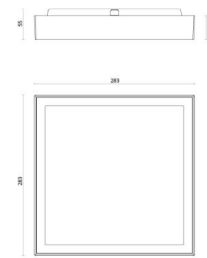

Material och finish

Material: Aluminium
Färg: Svart
Avskärmning material: Akryl (PMMA)

Montering/anslutning

Montering: Utanpåliggande, Interiör
Anslutning: Skruvlös kopplingsplint

Mått

Längd (mm) L: 283
Bredd (mm) W: 283
Höjd (mm) H: 55
Vikt (kg) brutto/netto: 2.285 / 2.098

Förpackning

Förpackning mått (mm): 303 x 308 x 60

7 0 2 1 9 8 6 0 6 0 8 0 5