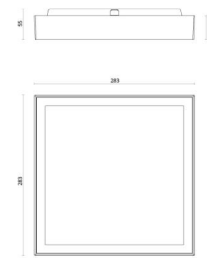

### Mått

Längd (mm) L: 283  
Bredd (mm) W: 283  
Höjd (mm) H: 55  
Vikt (kg) brutto/netto: 2.285 / 2.098

### Förpackning

Förpackning mått (mm): 303 x 308 x 60

7 0 2 1 9 8 6 0 6 0 8 0 5