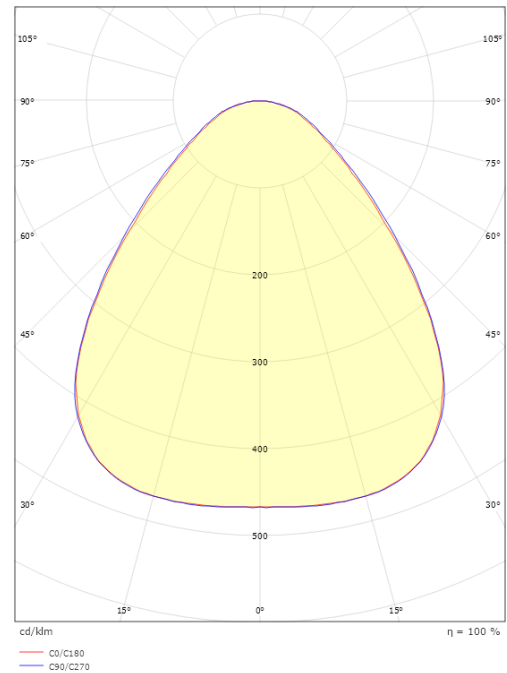

Disc 285X285

Disc 285X285 Svart 2200lm 3000K Ra>80 Sensor Dim (Grundljus)

Enummer: 7505503
EAN: 7021986060737
SG nummer: 606073

• = Artikeln är normalt ej lagervara, kontakta SG för mer information

Elektrisk

Material och finish

Material: Aluminium
Färg: Svart
Avskärmning material: Akryl (PMMA)

Montering/anslutning

Montering: Utanpåliggande, Interiör
Anslutning: Skruvlös kopplingsplint

Mått

Längd (mm) L: 283
Bredd (mm) W: 283
Höjd (mm) H: 55
Vikt (kg) brutto/netto: 2.285 / 2.098

Förpackning

Förpackning mått (mm): 303 x 308 x 60

7 0 2 1 9 8 6 0 6 0 7 3 7