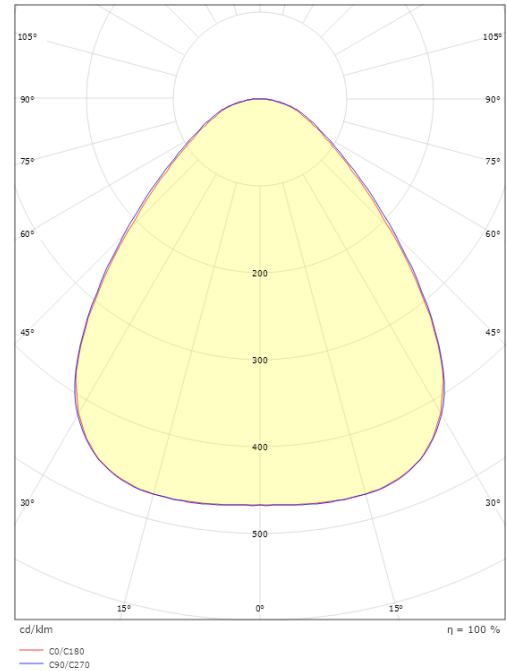

Förpackning

Förpackning mått (mm): 293 x 298 x 60