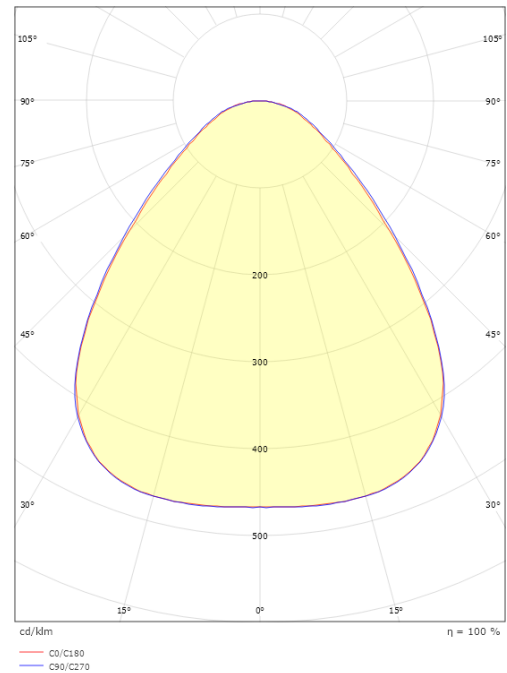

Disc 285X285

Disc 285X285 Svart 1920lm 2700K Ra>80 Sensor Dim (Grundljus)

Enummer: 7505502
EAN: 7021986060720
SG nummer: 606072

• = Artikeln är normalt ej lagervara, kontakta SG för mer information

Elektrisk

Material och finish

Material: Aluminium
Färg: Svart
Avskärmning material: Akryl (PMMA)

Montering/anslutning

Montering: Utanpåliggande, Interiör
Anslutning: Skruvlös kopplingsplint

Mått

Längd (mm) L: 283
Bredd (mm) W: 283
Höjd (mm) H: 55
Vikt (kg) brutto/netto: 2.53 / 2.098

Förpackning

Förpackning mått (mm): 293 x 298 x 60

7 0 2 1 9 8 6 0 6 0 7 2 0