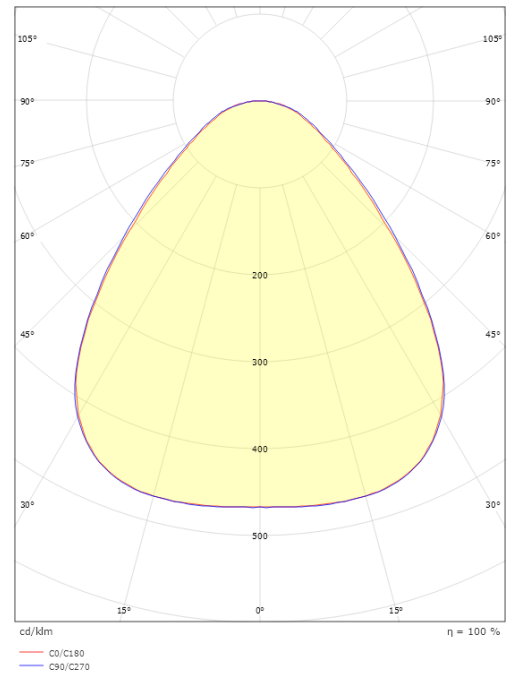

Disc 285X285

Disc 285X285 Svart 2020lm 3000K Ra>80 Bakkantsdimmer

Enummer: 7505501
EAN: 7021986060706
SG nummer: 606070

Elektrisk

Systemeffekt: 22W
Spänning: 220-240V
Max. armaturer per brytare: B10: 19, B16: 30, C10: 31, C16: 51

Belysningslösning

Ljuskälla: LED
Lumen output: 2020lm
Armaturljusflöde: 92 lm/W
Färgtemperatur: 3000K
Färgtolkningsindex (CRI/Ra): Ra>80
MacAdams faktor: SDCM: 3
Brinntid: L80/B20>100.000
Brinntid: L90>50.000
Ljusuttag: Direkt
Optik: Opalprismatisk
Ljusspridning: 85°
UGR: UGR<22

Drivdon/Dimming

Typ: Bakkantsdimmer

Skydd

Isoleringsklass: Klass II
IK Klasse: IK10
IP Klasse: IP20

Energi och godkännanden

Innehåller en ljuskälla med energiklass: D
Breeam: Uppfyller Hea 01 för flimmerfritt ljus
Byggvarubedömning: Ja

Material och finish

Material: Aluminium
Färg: Svart
Avskärmning material: Akryl (PMMA)

Montering/anslutning

Montering: Utanpåliggande, Interiör
Anslutning: Skruvlös kopplingsplint

Mått

Längd (mm) L: 283
Bredd (mm) W: 283
Höjd (mm) H: 55
Vikt (kg) brutto/netto: 2.53 / 2.098

Förpackning

Förpackning mått (mm): 293 x 298 x 60

7 0 2 1 9 8 6 0 6 0 7 0 6