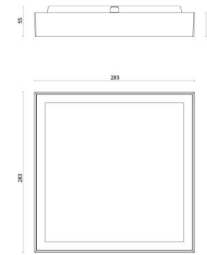

### Mått

Längd (mm) L: 283  
Bredd (mm) W: 283  
Höjd (mm) H: 55  
Vikt (kg) brutto/netto: 2.53 / 2.098

### Förpackning

Förpackning mått (mm): 293 x 298 x 60

7 0 2 1 9 8 6 0 6 0 7 0 6