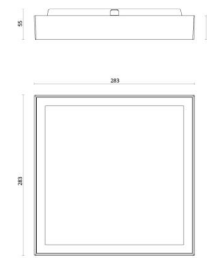

Material: Aluminium
Färg: Svart
Avskärmning material: Akryl (PMMA)

Montering/anslutning

Montering: Utanpåliggande, Interiör
Anslutning: Skruvlös kopplingsplint

Mått

Längd (mm) L: 283
Bredd (mm) W: 283
Höjd (mm) H: 55
Vikt (kg) brutto/netto: 2.285 / 2.098

Förpackning

Förpackning mått (mm): 303 x 308 x 60

7 0 2 1 9 8 6 0 6 0 6 9 0