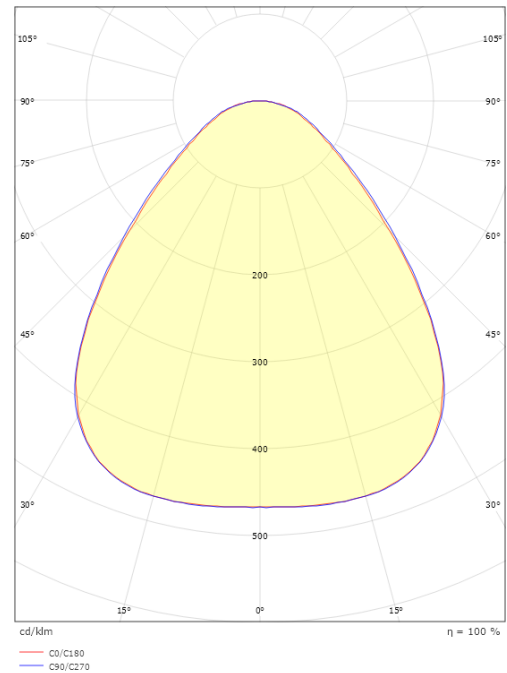

Disc 285X285

Disc 285X285 Svart 1920lm 2700K Ra>80 Bakkantsdimmer

Enummer: 7505500
EAN: 7021986060690
SG nummer: 606069

Elektrisk

Systemeffekt: 22W
Spänning: 220-240V
Max. armaturer per brytare: B10: 40, B16: 65, C10: 55, C16: 100

Material och finish

Material: Aluminium
Färg: Svart
Avskärmning material: Akryl (PMMA)

Montering/anslutning

Montering: Utanpåliggande, Interiör
Anslutning: Skruvlös kopplingsplint

Mått

Längd (mm) L: 283
Bredd (mm) W: 283
Höjd (mm) H: 55
Vikt (kg) brutto/netto: 2.285 / 2.098

Förpackning

Förpackning mått (mm): 303 x 308 x 60

7 0 2 1 9 8 6 0 6 0 6 9 0