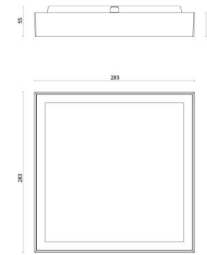

Material och finish

Material: Aluminium
Färg: Svart
Avskärmning material: Akryl (PMMA)

Montering/anslutning

Montering: Utanpåliggande, Interiör
Anslutning: Skruvlös kopplingsplint

Mått

Längd (mm) L: 283
Bredd (mm) W: 283
Höjd (mm) H: 55
Vikt (kg) brutto/netto: 2.285 / 2.098

Förpackning

Förpackning mått (mm): 303 x 308 x 60

7 0 2 1 9 8 6 0 6 0 6 9 0