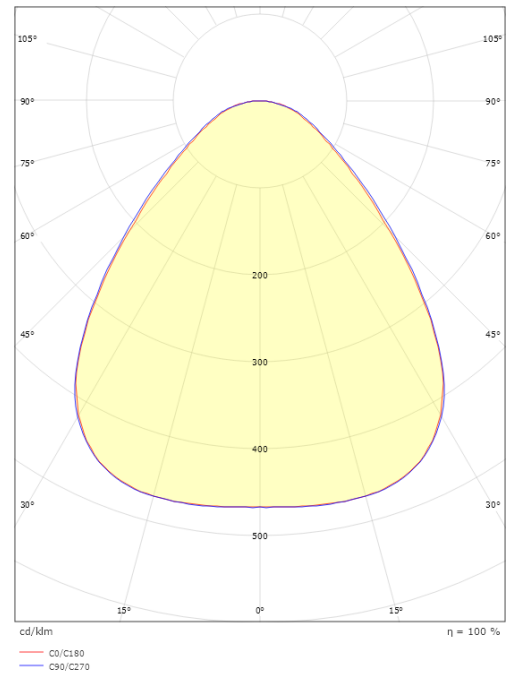

Disc 285X285

Disc 285X285 Svart 1920lm 2700K Ra>80 Bakkantsdimmer

Enummer: 7505500
EAN: 7021986060690
SG nummer: 606069

Elektrisk

Systemeffekt: 22W
Spänning: 220-240V
Max. armaturer per brytare: B10: 40, B16: 65, C10: 55, C16: 100

Material: Aluminium
Färg: Svart
Avskärmning material: Akryl (PMMA)

Montering/anslutning

Montering: Utanpåliggande, Interiör
Anslutning: Skruvlös kopplingsplint

Mått

Längd (mm) L: 283
Bredd (mm) W: 283
Höjd (mm) H: 55
Vikt (kg) brutto/netto: 2.285 / 2.098

Förpackning

Förpackning mått (mm): 303 x 308 x 60

7 0 2 1 9 8 6 0 6 0 6 9 0