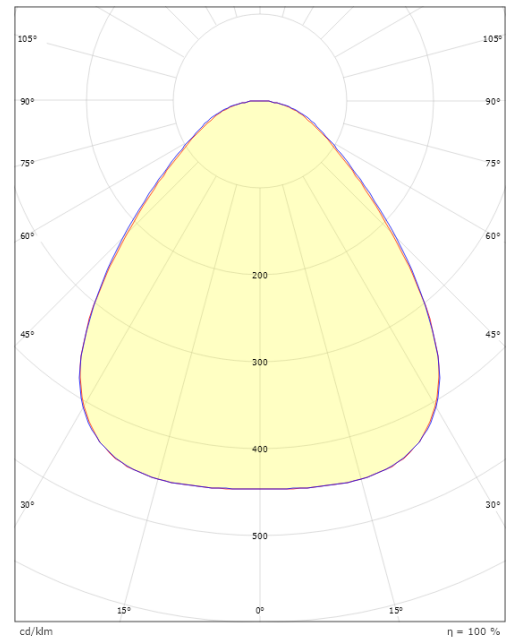

Disc 285X285

Disc 285X285 Vit 2190lm 3000K Ra>80 Nödbelysning 3 h

Enummer: 7505497
EAN: 7021986060645
SG nummer: 606064

• = Artikeln är normalt ej lagervara, kontakta SG för mer information

Elektrisk

Systemeffekt: 22W
Spänning: 220-240V
Max. armaturer per brytare: B10: 40, B16: 65, C10: 55, C16: 100

Material och finish

Material: Aluminium
Färg: Vit
Avskärmning material: Akryl (PMMA)

Montering/anslutning

Montering: Utanpåliggande, Interiör
Anslutning: Skruvlös kopplingsplint

Mått

Längd (mm) L: 283
Bredd (mm) W: 283
Höjd (mm) H: 55
Vikt (kg) brutto/netto: 2.285 / 2.098

Förpackning

Förpackning mått (mm): 303 x 308 x 60

7 0 2 1 9 8 6 0 6 0 6 4 5