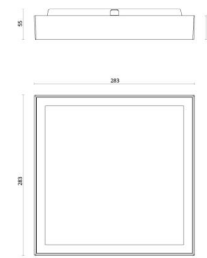

Material och finish

Material: Aluminium
Färg: Vit
Avskärmning material: Akryl (PMMA)

Montering/anslutning

Montering: Utanpåliggande, Interiör
Anslutning: Skruvlös kopplingsplint

Mått

Längd (mm) L: 283
Bredd (mm) W: 283
Höjd (mm) H: 55
Vikt (kg) brutto/netto: 2.285 / 2.098

Förpackning

Förpackning mått (mm): 303 x 308 x 60

7 0 2 1 9 8 6 0 6 0 6 4 5