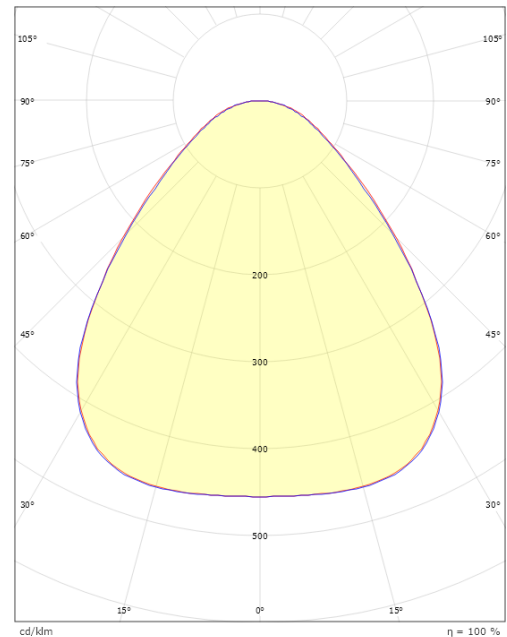

Förpackning

Förpackning mått (mm): 303 x 308 x 60

cd/kdm
— C0/C180
— C90/C270
η = 100 %