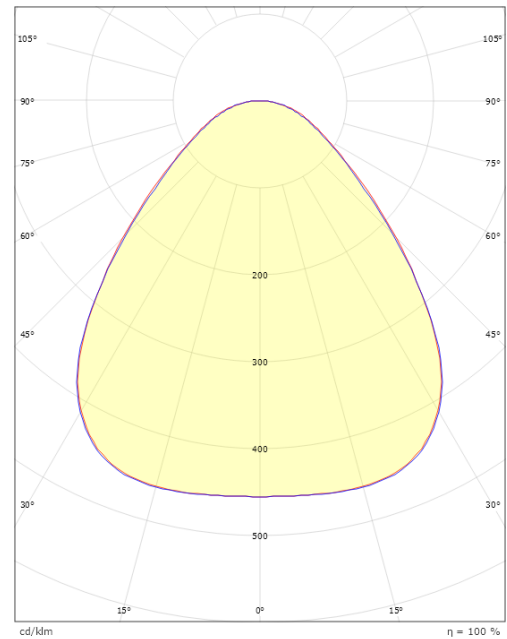

Disc 285X285

Disc 285X285 Vit 2080lm 2700K Ra>80 Nödbelysning 3 h

Enummer: 7505496
EAN: 7021986060638
SG nummer: 606063

• = Artikeln är normalt ej lagervara, kontakta SG för mer information

Elektrisk

Systemeffekt: 22W
Spänning: 220-240V
Max. armaturer per brytare: B10: 40, B16: 65, C10: 55, C16: 100

Material och finish

Material: Aluminium
Färg: Vit
Avskärmning material: Akryl (PMMA)

Montering/anslutning

Montering: Utanpåliggande, Interiör
Anslutning: Skruvlös kopplingsplint

Mått

Längd (mm) L: 283
Bredd (mm) W: 283
Höjd (mm) H: 55
Vikt (kg) brutto/netto: 2.285 / 2.098

Förpackning

Förpackning mått (mm): 303 x 308 x 60

cd/kdm
C0/C180
C90/C270
η = 100 %

7 021986060638