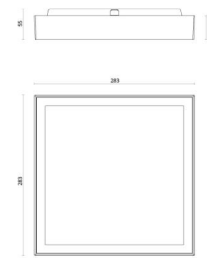

Belysningslösning

Ljuskälla: LED
Lumen output: 2080lm
Nödlumen: EM 300lm
Armaturljusflöde: 95 lm/W
Färgtemperatur: 2700K
Färgtolkningsindex (CRI/Ra): Ra>80
MacAdams faktor: SDCM: 3
Brinntid: L80/B20>100.000
Brinntid: L90>50.000
Lägsta omgivningstemperatur: 0°C
Ljusuttag: Direkt
Optik: Opalprismatisk
Ljusspridning: 85°
UGR: UGR<22