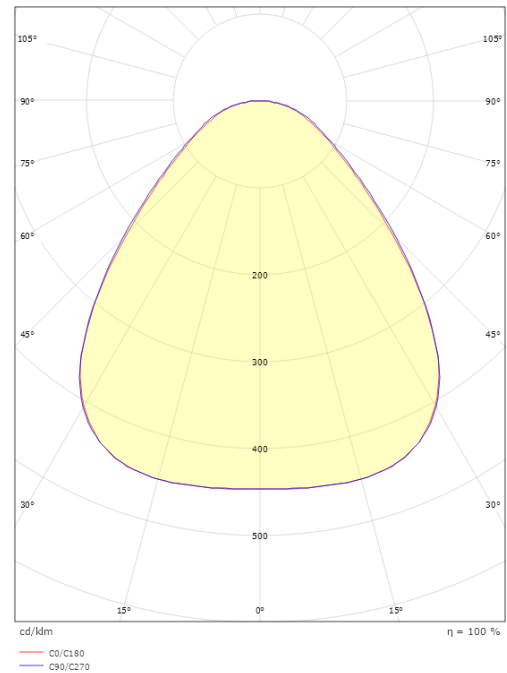

Disc 285X285

Disc 285X285 Vit 2190lm 3000K Ra>80 Sensor Dim (Grundljus)

Enummer: 7505491
EAN: 7021986060560
SG nummer: 606056

Elektrisk

Systemeffekt: 22W
Spänning: 220-240V
Max. armaturer per brytare: B10: 19, B16: 30, C10: 31, C16: 51

Belysningslösning

Ljuskälla: LED
Lumen output: 2190lm
Armaturljusflöde: 100 lm/W
Färgtemperatur: 3000K
Färgtolkningsindex (CRI/Ra): Ra>80
MacAdams faktor: SDCM: 3
Brinntid: L80/B20>100.000
Brinntid: L90>50.000
Ljusuttag: Direkt
Optik: Opalprismatisk
Ljusspridning: 85°
UGR: UGR<25

Drivdon/Dimming

Typ: Sensor Dim (Grundljus)
Sensortyp: Ren rörelsesensor utan dagsljusfunktion

Skydd

Isoleringsklass: Klass II
IK Klasse: IK10
IP Klasse: IP20

Energi och godkännanden

Innehåller en ljuskälla med energiklass: D
Breeam: Uppfyller Hea 01 för flimmerfritt ljus

Material och finish

Material: Aluminium
Färg: Vit
Avskärmning material: Akryl (PMMA)

Montering/anslutning

Montering: Utanpåliggande, Interiör
Anslutning: Skruvlös kopplingsplint

Mått

Längd (mm) L: 283
Bredd (mm) W: 283
Höjd (mm) H: 55
Vikt (kg) brutto/netto: 2.285 / 2.098

Förpackning

Förpackning mått (mm): 303 x 308 x 60

7 0 2 1 9 8 6 0 6 0 5 6 0