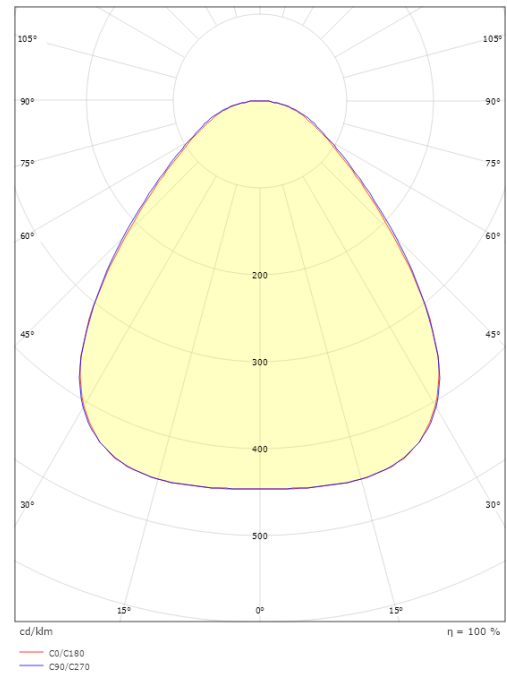

Disc 285X285

Disc 285X285 Vit 2190lm 3000K Ra>80 Sensor Dim (Grundljus)

Enummer: 7505491
EAN: 7021986060560
SG nummer: 606056

Elektrisk

Systemeffekt: 22W
Spänning: 220-240V
Max. armaturer per brytare: B10: 19, B16: 30, C10: 31, C16: 51

Material och finish

Material: Aluminium
Färg: Vit
Avskärmning material: Akryl (PMMA)

Montering/anslutning

Montering: Utanpåliggande, Interiör
Anslutning: Skruvlös kopplingsplint

Mått

Längd (mm) L: 283
Bredd (mm) W: 283
Höjd (mm) H: 55
Vikt (kg) brutto/netto: 2.285 / 2.098

Förpackning

Förpackning mått (mm): 303 x 308 x 60

7 0 2 1 9 8 6 0 6 0 5 6 0