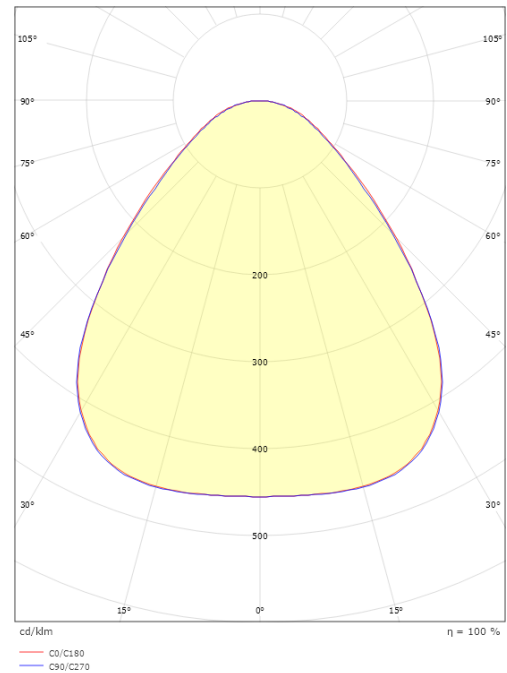

Disc 285X285

Disc 285X285 Vit 2080lm 2700K Ra>80 Sensor Dim (Grundljus)

Enummer: 7505490
EAN: 7021986060553
SG nummer: 606055

• = Artikeln är normalt ej lagervara, kontakta SG för mer information

Elektrisk

Material och finish

Material: Aluminium
Färg: Vit
Avskärmning material: Akryl (PMMA)

Montering/anslutning

Montering: Utanpåliggande, Interiör
Anslutning: Skruvlös kopplingsplint

Mått

Längd (mm) L: 283
Bredd (mm) W: 283
Höjd (mm) H: 55
Vikt (kg) brutto/netto: 2.285 / 2.098

Förpackning

Förpackning mått (mm): 303 x 308 x 60

7 0 2 1 9 8 6 0 6 0 5 5 3