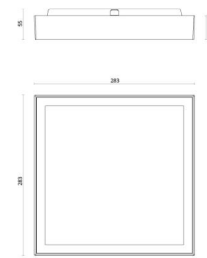

Belysningslösning

Ljuskälla: LED
Lumen output: 2080lm
Armaturljusflöde: 95 lm/W
Färgtemperatur: 2700K
Färgtolkningsindex (CRI/Ra): Ra>80
MacAdams faktor: SDCM: 3
Brinntid: L80/B20>100.000
Brinntid: L90>50.000
Ljusuttag: Direkt
Optik: Opalprismatisk
Ljusspridning: 85°
UGR: UGR<22