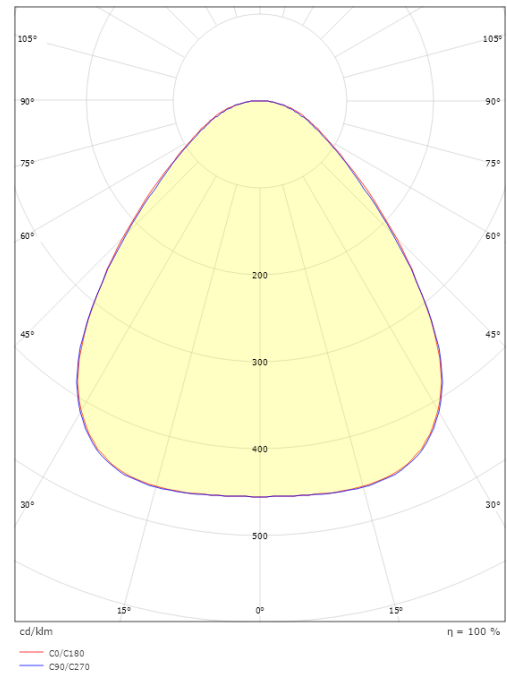

Disc 285X285

Disc 285X285 Vit 2080lm 2700K Ra>80 Bakkantsdimmer

Enummer: 7505488
EAN: 7021986060522
SG nummer: 606052

Elektrisk

Systemeffekt: 22W
Spänning: 220-240V
Max. armaturer per brytare: B10: 40, B16: 65, C10: 55, C16: 100

Material och finish

Material: Aluminium
Färg: Vit
Avskärmning material: Akryl (PMMA)

Montering/anslutning

Montering: Utanpåliggande, Interiör
Anslutning: Skruvlös kopplingsplint

Mått

Längd (mm) L: 283
Bredd (mm) W: 283
Höjd (mm) H: 55
Vikt (kg) brutto/netto: 2.53 / 2.098

Förpackning

Förpackning mått (mm): 293 x 298 x 60

7 0 2 1 9 8 6 0 6 0 5 2 2