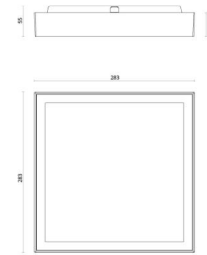

Material och finish

Material: Aluminium
Färg: Vit
Avskärmning material: Akryl (PMMA)

Montering/anslutning

Montering: Utanpåliggande, Interiör
Anslutning: Skruvlös kopplingsplint

Mått

Längd (mm) L: 283
Bredd (mm) W: 283
Höjd (mm) H: 55
Vikt (kg) brutto/netto: 2.53 / 2.098

Förpackning

Förpackning mått (mm): 293 x 298 x 60

7 0 2 1 9 8 6 0 6 0 5 2 2