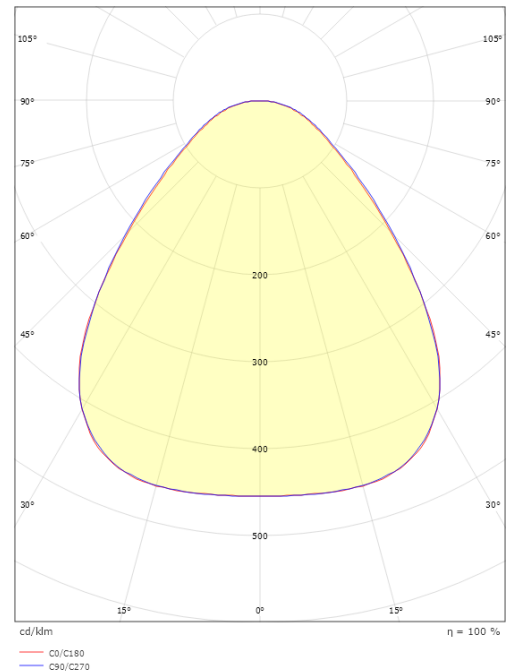

Förpackning

Förpackning mått (mm): 293 x 298 x 60