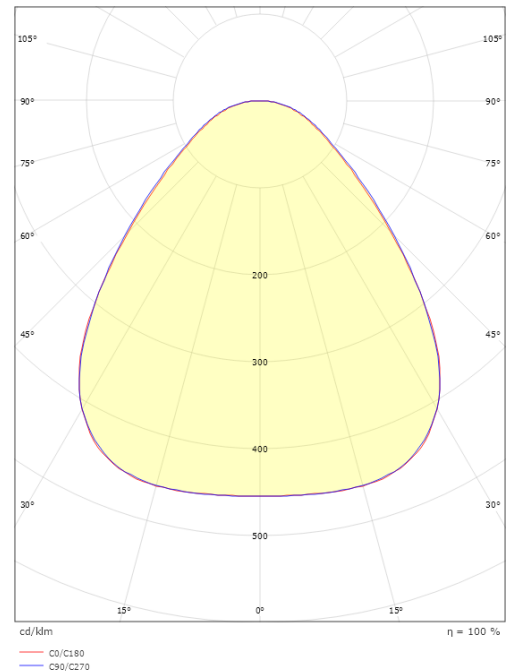

Disc 285X285 TW

Disc 285X285 TW Svart 1740lm (@6500K) 2700-6500K Ra>80 Tunable White LEDDim

Enummer: 7505507
EAN: 7021986060799
SG nummer: 606079

Elektrisk

Systemeffekt: 19W
Spänning: 220-240V

Belysningslösning

Material och finish

Material: Aluminium
Färg: Svart
Avskärmning material: Akryl (PMMA)

Montering/anslutning

Montering: Utanpåliggande, Interiör
Anslutning: Skruvlös kopplingsplint

Mått

Längd (mm) L: 283
Bredd (mm) W: 283
Höjd (mm) H: 55
Vikt (kg) brutto/netto: 2.53 / 2.098

Förpackning

Förpackning mått (mm): 293 x 298 x 60

7 0 2 1 9 8 6 0 6 0 7 9 9