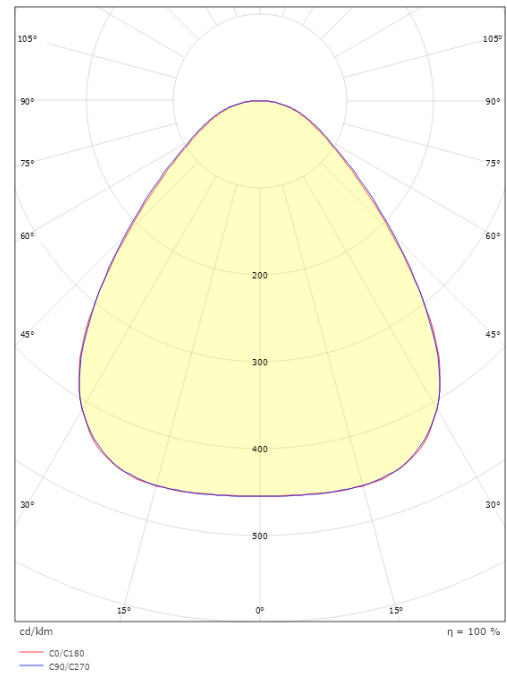

Förpackning

Förpackning mått (mm): 293 x 298 x 60