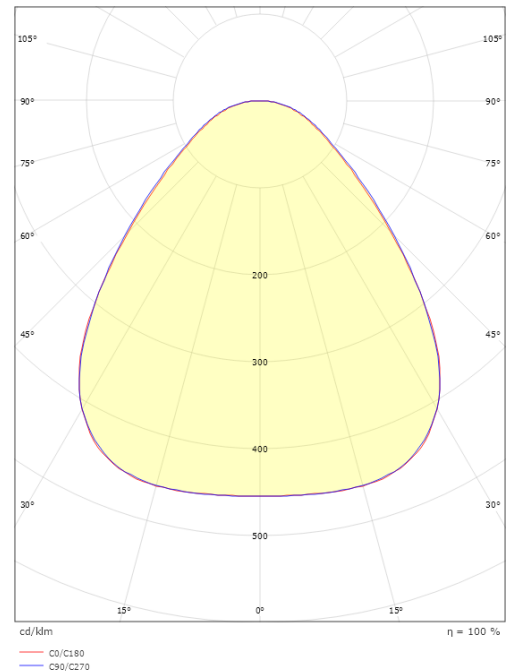

Disc 285X285 TW

Disc 285X285 TW Vit 1890lm (@6500K) 2700-6500K Ra>80 Tunable White LEDDim

Enummer: 7505495
EAN: 7021986060621
SG nummer: 606062

Elektrisk

Systemeffekt: 19W
Spänning: 220-240V

Belysningslösning

Material och finish

Material: Aluminium
Färg: Vit
Avskärmning material: Akryl (PMMA)

Montering/anslutning

Montering: Utanpåliggande, Interiör
Anslutning: Skruvlös kopplingsplint

Mått

Längd (mm) L: 283
Bredd (mm) W: 283
Höjd (mm) H: 55
Vikt (kg) brutto/netto: 2.53 / 2.098

Förpackning

Förpackning mått (mm): 293 x 298 x 60

7 0 2 1 9 8 6 0 6 0 6 2 1