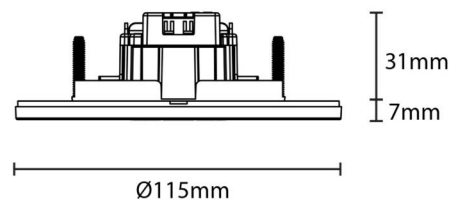

Material: Polykarbonat (PC)
Färg: Svart (RAL 9004)
Halogenfri: Ja

Montering/anslutning

Montering: Interiör

Mått

Höjd (mm) H: 38
Vikt (kg) brutto/netto: 0.138 / 0.104

Förpackning

Förpackning mått (mm): 115 x 115 x 38
Antal i förpackning: 6