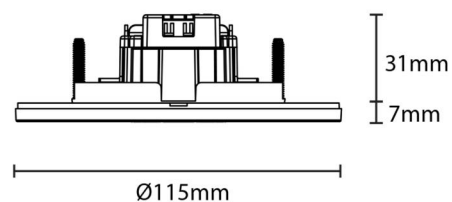

Material: Polykarbonat (PC)
Färg: Vit (RAL 9003)
Halogenfri: Ja

Montering/anslutning

Montering: Interiör

Mått

Höjd (mm) H: 38
Vikt (kg) brutto/netto: 0.138 / 0.104

Förpackning

Förpackning mått (mm): 115 x 115 x 38
Antal i förpackning: 6