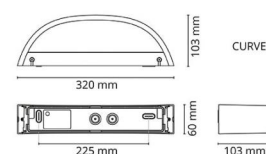

Material: Aluminium
 Färg: Grafit
 Avskärmning material: Härdat glas

Montering/anslutning

Montering: Utanpåliggande, Interiör / Utomhus
 Anslutning: Skruvlös kopplingsplint

Mått

Bredd (mm) W: 320
 Höjd (mm) H: 60
 Djup (D): 103
 Vikt (kg) brutto/netto: 1.68 / 1.4

Förpackning

Förpackning mått (mm): 330 x 120 x 70

7 0 2 1 9 8 6 2 3 3 4 0 7