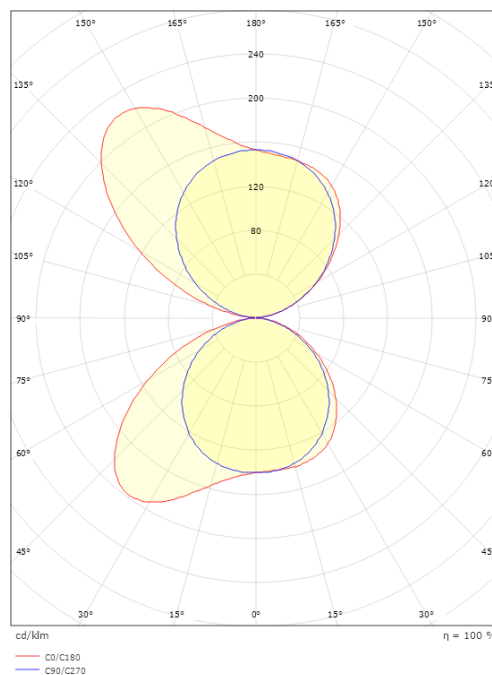

Förpackning

Förpackning mått (mm): 330 x 120 x 70