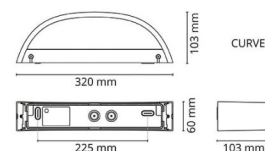

Belysningslösning

Ljuskälla: LED
Lumen output: 500lm
Armaturljusflöde: 71 lm/W
Färgtemperatur: 2700K
Färgtolkningsindex (CRI/Ra): Ra>80
MacAdams faktor: SDCM: 3
Brinntid: L90/B10>50.000
Brinntid: L80/B10>100.000
Ljusuttag: Direkt
Optik: Glas klart
Ljusspridning: 110°/110°
Fotobiologisk säkerhet: RG 0