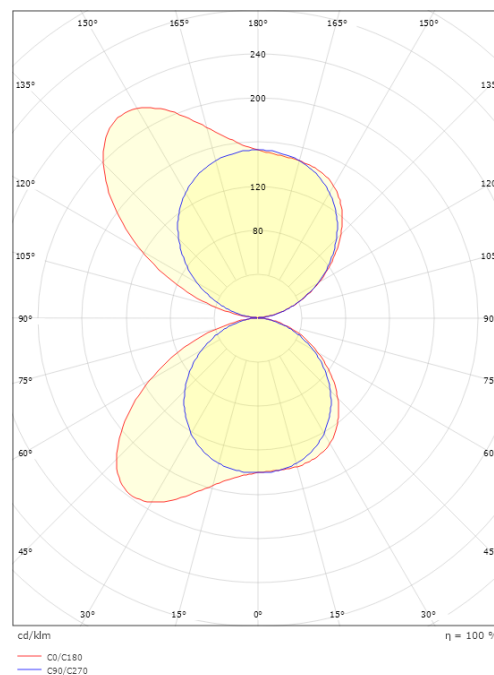

Curve Grafit 500lm 2700K Ra>80 Bakkantsdimmer

Enummer: 7702834
EAN: 7021986233407
SG nummer: 623340

Elektrisk

Systemeffekt: 7W
Spänning: 220-240V
Max. armaturer per brytare: B10: 33, B16: 52, C10: 40, C16: 64

Belysningslösning

Ljuskälla: LED
Lumen output: 500lm
Armaturljusflöde: 71 lm/W
Färgtemperatur: 2700K
Färgtolkningsindex (CRI/Ra): Ra>80
MacAdams faktor: SDCM: 3
Brinntid: L70/B10>50.000
Ljusuttag: Direkt
Optik: Glas klart
Ljusspridning: 110°/110°

Drivdon/Dimming

Typ: Bakkantsdimmer

Skydd

Isoleringsklass: Klass I

Energi och godkännanden

Innehåller en ljuskälla med energiklass: E
Breeam: Uppfyller Hea 01 för flimmerfritt ljus
Byggvarubedömning: Ja

Material och finish

Material: Aluminium
Färg: Grafit
Avskärmning material: Härdat glas

Montering/anslutning

Montering: Utanpåliggande, Interiör / Utomhus
Anslutning: Skruvlös kopplingsplint

Mått

Bredd (mm) W: 320
Höjd (mm) H: 60
Djup (D): 103
Vikt (kg) brutto/netto: 1.68 / 1.4

Förpackning

Förpackning mått (mm): 330 x 120 x 70

7 0 2 1 9 8 6 2 3 3 4 0 7