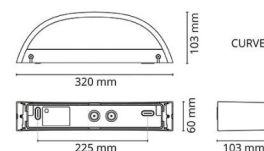

Belysningslösning

Ljuskälla: LED
Lumen output: 500lm
Armaturljusflöde: 71 lm/W
Färgtemperatur: 2700K
Färgtolkningsindex (CRI/Ra): Ra>80
MacAdams faktor: SDCM: 3
Brinntid: L70/B10>50.000
Ljusuttag: Direkt
Optik: Glas klart
Ljusspridning: 110°/110°
Fotobiologisk säkerhet: RG 0