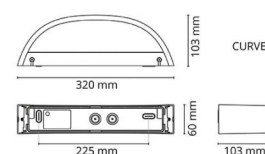

Belysningslösning

Ljuskälla: LED
Lumen output: 580lm
Armaturljusflöde: 83 lm/W
Färgtemperatur: 2700K
Färgtolkningsindex (CRI/Ra): Ra>80
MacAdams faktor: SDCM: 3
Brinntid: L70/B10>50.000
Ljusuttag: Direkt
Optik: Glas klart
Ljusspridning: 110°/110°
Fotobiologisk säkerhet: RG 0