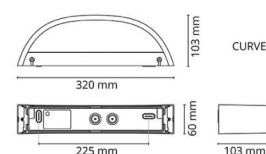

Belysningslösning

Ljuskälla: LED
Lumen output: 580lm
Armaturljusflöde: 83 lm/W
Färgtemperatur: 2700K
Färgtolkningsindex (CRI/Ra): Ra>80
MacAdams faktor: SDCM: 3
Brinntid: L90/B10>50.000
Brinntid: L80/B10>100.000
Ljusuttag: Direkt
Optik: Glas klart
Ljusspridning: 110°/110°
Fotobiologisk säkerhet: RG 0