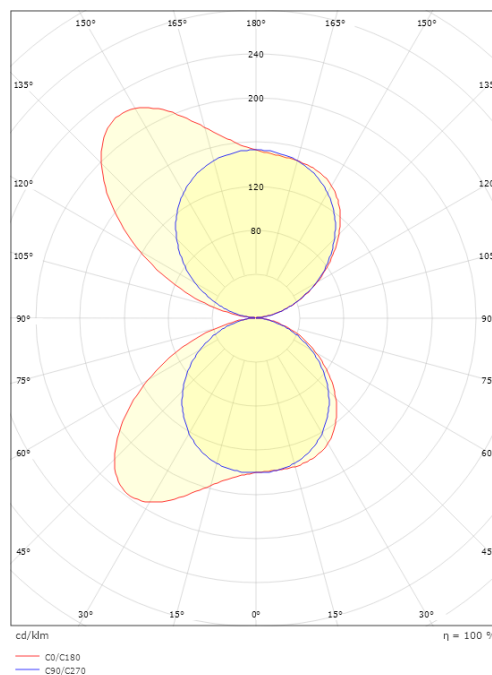

Curve Grafit 520lm 3000K Ra>80 Bakkantsdimmer

Enummer: 7702670
EAN: 7021986233414
SG nummer: 623341

Elektrisk

Systemeffekt: 7W
Spänning: 220-240V
Max. armaturer per brytare: B10: 33, B16: 52, C10: 40, C16: 64

Belysningslösning

Ljuskälla: LED
Lumen output: 520lm
Armaturljusflöde: 74 lm/W
Färgtemperatur: 3000K
Färgtolkningsindex (CRI/Ra): Ra>80
MacAdams faktor: SDCM: 3
Brinntid: L70/B10>50.000
Ljusuttag: Direkt
Optik: Glas klart
Ljusspridning: 110°/110°

Drivdon/Dimming

Typ: Bakkantsdimmer

Skydd

Isoleringsklass: Klass I

Energi och godkännanden

Innehåller en ljuskälla med energiklass: C
Breeam: Uppfyller Hea 01 för flimmerfritt ljus
Byggvarubedömning: Ja

Material och finish

Material: Aluminium
Färg: Grafit
Avskärmning material: Härdat glas

Montering/anslutning

Montering: Utanpåliggande, Interiör / Utomhus
Anslutning: Skruvlös kopplingsplint

Mått

Bredd (mm) W: 320
Höjd (mm) H: 60
Djup (D): 103
Vikt (kg) brutto/netto: 1.68 / 1.4

Förpackning

Förpackning mått (mm): 330 x 120 x 70

7 0 2 1 9 8 6 2 3 3 4 1 4