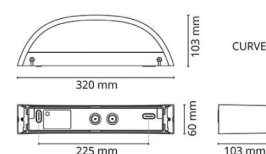

Belysningslösning

Ljuskälla: LED
Lumen output: 520lm
Armaturljusflöde: 74 lm/W
Färgtemperatur: 3000K
Färgtolkningsindex (CRI/Ra): Ra>80
MacAdams faktor: SDCM: 3
Brinntid: L70/B10>50.000
Ljusuttag: Direkt
Optik: Glas klart
Ljusspridning: 110°/110°
Fotobiologisk säkerhet: RG 0