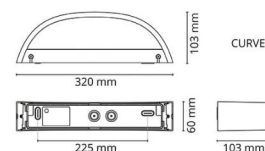

Material: Aluminium
 Färg: Grafit
 Avskärmning material: Härdat glas

Montering/anslutning

Montering: Utanpåliggande, Interiör / Utomhus
 Anslutning: Skruvlös kopplingsplint

Mått

Bredd (mm) W: 320
 Höjd (mm) H: 60
 Djup (D): 103
 Vikt (kg) brutto/netto: 1.68 / 1.4

Förpackning

Förpackning mått (mm): 330 x 120 x 70

7 0 2 1 9 8 6 2 3 3 4 1 4