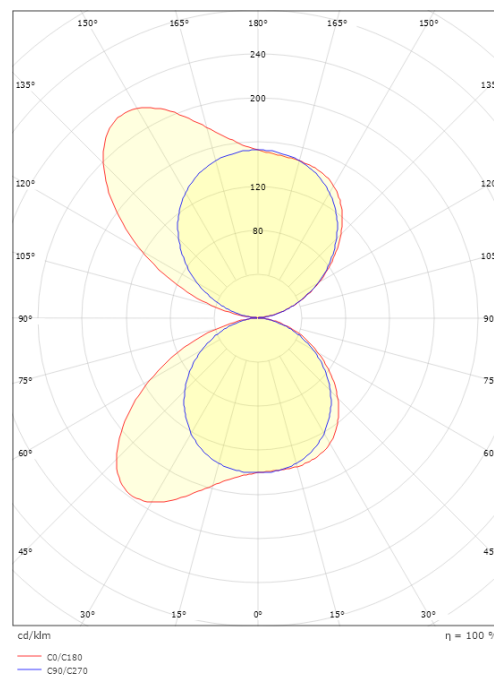

Förpackning

Förpackning mått (mm): 330 x 120 x 70