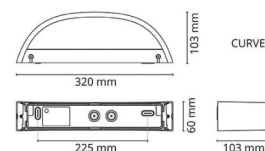

Material och finish

Material: Aluminium
 Färg: Svart (RAL 9004)
 Avskärmning material: Härdat glas

Montering/anslutning

Montering: Utanpåliggande, Interiör / Utomhus
 Anslutning: Skruvlös kopplingsplint

Mått

Bredd (mm) W: 320
 Höjd (mm) H: 60
 Djup (D): 103
 Vikt (kg) brutto/netto: 1.68 / 1.4

Förpackning

Förpackning mått (mm): 330 x 120 x 70

7 0 2 1 9 8 6 1 4 3 4 1 6