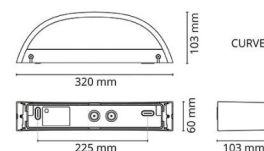

Belysningslösning

Ljuskälla: LED
Lumen output: 520lm
Armaturljusflöde: 74 lm/W
Färgtemperatur: 3000K
Färgtolkningsindex (CRI/Ra): Ra>80
MacAdams faktor: SDCM: 3
Brinntid: L70/B10>50.000
Ljusuttag: Direkt
Optik: Glas klart
Ljusspridning: 110°/110°
Fotobiologisk säkerhet: RG 0