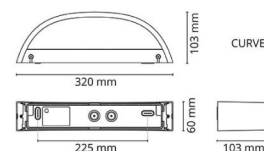

Belysningslösning

Ljuskälla: LED
Lumen output: 520lm
Armaturljusflöde: 74 lm/W
Färgtemperatur: 3000K
Färgtolkningsindex (CRI/Ra): Ra>80
MacAdams faktor: SDCM: 3
Brinntid: L90/B10>50.000
Brinntid: L80/B10>100.000
Ljusuttag: Direkt
Optik: Glas klart
Ljusspridning: 110°/110°
Fotobiologisk säkerhet: RG 0