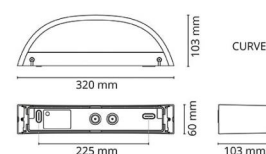

Material och finish

Material: Aluminium
 Färg: Svart (RAL 9004)
 Avskärmning material: Härdat glas

Montering/anslutning

Montering: Utanpåliggande, Interiör / Utomhus
 Anslutning: Skruvlös kopplingsplint

Mått

Bredd (mm) W: 320
 Höjd (mm) H: 60
 Djup (D): 103
 Vikt (kg) brutto/netto: 1.68 / 1.4

Förpackning

Förpackning mått (mm): 330 x 120 x 70

7 0 2 1 9 8 6 1 4 3 4 1 6