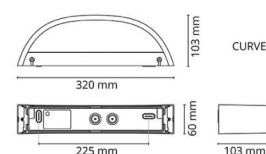

Curve Svart 520lm 3000K Ra>80 Bakkantsdimmer

Enummer: 7702669
EAN: 7021986143416
SG nummer: 614341

Elektrisk

Systemeffekt: 7W
Spänning: 220-240V
Max. armaturer per brytare: B10: 33, B16: 52, C10: 40, C16: 64

Belysningslösning

Ljuskälla: LED
Lumen output: 520lm
Armaturljusflöde: 74 lm/W
Färgtemperatur: 3000K
Färgtolkningsindex (CRI/Ra): Ra>80
MacAdams faktor: SDCM: 3
Brinntid: L90/B10>50.000
Brinntid: L80/B10>100.000
Ljusuttag: Direkt
Optik: Glas klart
Ljusspridning: 110°/110°
Fotobiologisk säkerhet: RG 0