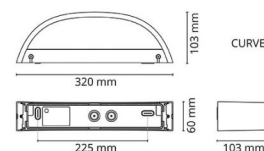

Belysningslösning

Ljuskälla: LED
Lumen output: 600lm
Armaturljusflöde: 86 lm/W
Färgtemperatur: 3000K
Färgtolkningsindex (CRI/Ra): Ra>80
MacAdams faktor: SDCM: 3
Brinntid: L70/B10>50.000
Ljusuttag: Direkt
Optik: Glas klart
Ljusspridning: 110°/110°
Fotobiologisk säkerhet: RG 0