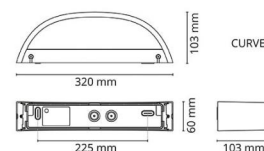

Belysningslösning

Ljuskälla: LED
Lumen output: 550lm
Armaturljusflöde: 79 lm/W
Färgtemperatur: 3000K
Färgtolkningsindex (CRI/Ra): Ra>80
MacAdams faktor: SDCM: 3
Brinntid: L80/B10>50.000
Ljusuttag: Direkt
Optik: Glas frostat
Stroboskopiskt flimmer (SVM): 0.06
Stroboskopiskt flimmer (SVM): 0.38