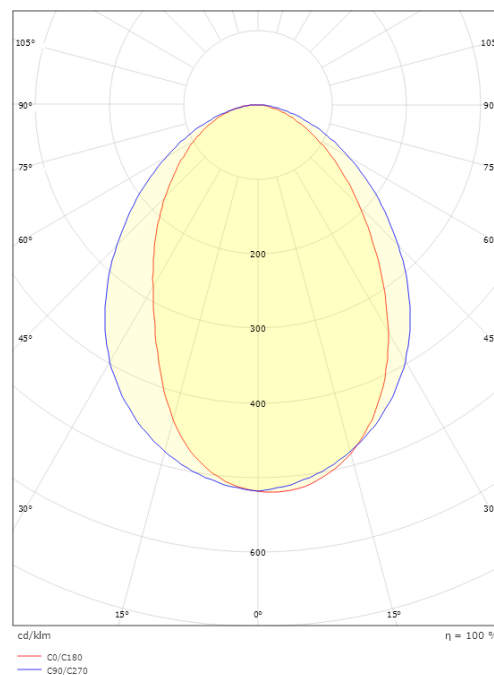

Curve Direct

Curve Direct Grafit 550lm 3000K Ra>80 Bakkantsdimmer

Enummer: 7705542
EAN: 7021986113990
SG nummer: 611399

Elektrisk

Systemeffekt: 7W
Spänning: 220-240V
Max. armaturer per brytare: B10: 15, B16: 25, C10: 31, C16: 50

7 0 2 1 9 8 6 1 1 3 9 9 0