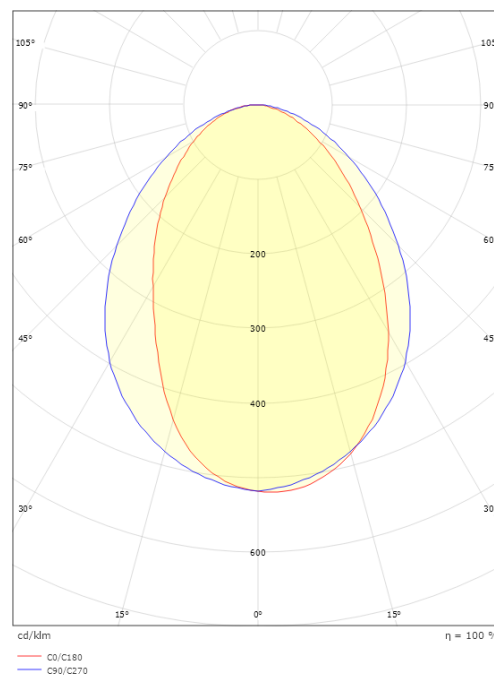

Curve Direct

Curve Direct Grafit 550lm 3000K Ra>80 Bakkantsdimmer

Enummer: 7705542
EAN: 7021986113990
SG nummer: 611399

Elektrisk

Systemeffekt: 7W
Spänning: 220-240V
Max. armaturer per brytare: B10: 15, B16: 25, C10: 31, C16: 50

Belysningslösning

Ljuskälla: LED
Lumen output: 550lm
Armaturljusflöde: 79 lm/W
Färgtemperatur: 3000K
Färgtolkningsindex (CRI/Ra): Ra>80
MacAdams faktor: SDCM: 3
Brinntid: L90/B10>50.000
Brinntid: L80/B10>100.000
Ljusuttag: Direkt
Optik: Glas frostat
Stroboskopiskt flimmer (SVM): 0.06
Stroboskopiskt flimmer (SVM): 0.38

Drivdon/Dimming

Typ: Bakkantsdimmer

Skydd

Isoleringsklass: Klass I
IK Klasse: IK06
IP Klasse: IP65

Energi och godkännanden

Innehåller en ljuskälla med energiklass: C
Breeam: Uppfyller Hea 01 för flimmerfritt ljus

Material och finish

Material: Aluminium
Färg: Grafit
Avskärmning material: Härdat glas

Montering/anslutning

Montering: Utanpåliggande, Interiör / Utomhus
Anslutning: Skruvlös kopplingsplint

Mått

Bredd (mm) W: 320
Höjd (mm) H: 60
Djup (D): 103
Vikt (kg) brutto/netto: 1.54 / 1.4

Förpackning

Förpackning mått (mm): 330 x 120 x 70

7 0 2 1 9 8 6 1 1 3 9 9 0