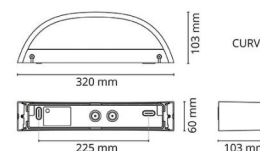

Belysningslösning

Ljuskälla: LED
Lumen output: 550lm
Armaturljusflöde: 79 lm/W
Färgtemperatur: 3000K
Färgtolkningsindex (CRI/Ra): Ra>80
MacAdams faktor: SDCM: 3
Brinntid: L90/B10>50.000
Brinntid: L80/B10>100.000
Ljusuttag: Direkt
Optik: Glas frostat
Stroboskopiskt flimmer (SVM): 0.06
Stroboskopiskt flimmer (SVM): 0.38