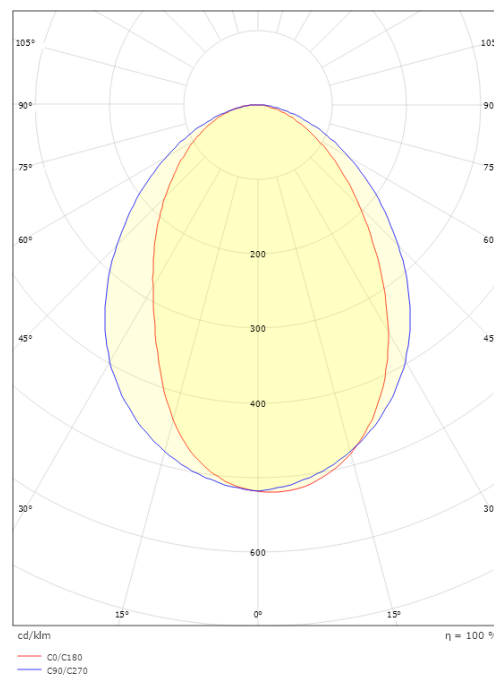

Curve Direct

Curve Direct Grafit 550lm 3000K Ra>80 Bakkantsdimmer

Enummer: 7705542
EAN: 7021986113990
SG nummer: 611399

Elektrisk

Systemeffekt: 7W
Spänning: 220-240V
Max. armaturer per brytare: B10: 15, B16: 25, C10: 31, C16: 50

Belysningslösning

Ljuskälla: LED
Lumen output: 550lm
Armaturljusflöde: 79 lm/W
Färgtemperatur: 3000K
Färgtolkningsindex (CRI/Ra): Ra>80
MacAdams faktor: SDCM: 3
Brinntid: L80/B10>50.000
Ljusuttag: Direkt
Optik: Glas frostat
Stroboskopiskt flimmer (SVM): 0.06
Stroboskopiskt flimmer (SVM): 0.38

Drivdon/Dimming

Typ: Bakkantsdimmer

Skydd

Isoleringsklass: Klass I

Energi och godkännanden

Innehåller en ljuskälla med energiklass: C
Breeam: Uppfyller Hea 01 för flimmerfritt ljus

Material och finish

Material: Aluminium
Färg: Grafit
Avskärmning material: Härdat glas

Montering/anslutning

Montering: Utanpåliggande, Interiör / Utomhus
Anslutning: Skruvlös kopplingsplint

Mått

Bredd (mm) W: 320
Höjd (mm) H: 60
Djup (D): 103
Vikt (kg) brutto/netto: 1.54 / 1.4

Förpackning

Förpackning mått (mm): 330 x 120 x 70

7 0 2 1 9 8 6 1 1 3 9 9 0