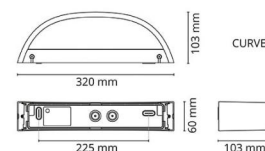

Belysningslösning

Ljuskälla: LED
Lumen output: 550lm
Armaturljusflöde: 79 lm/W
Färgtemperatur: 3000K
Färgtolkningsindex (CRI/Ra): Ra>80
MacAdams faktor: SDCM: 3
Brinntid: L80/B10>50.000
Ljusuttag: Direkt
Optik: Glas frostat
Stroboskopiskt flimmer (SVM): 0.06
Stroboskopiskt flimmer (SVM): 0.38