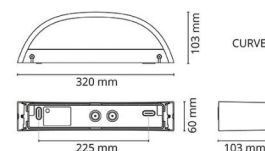

Material och finish

Material: Aluminium
Färg: Grafit
Avskärmning material: Härdat glas

Montering/anslutning

Montering: Utanpåliggande, Interiör / Utomhus
Anslutning: Skruvlös kopplingsplint

Mått

Bredd (mm) W: 320
Höjd (mm) H: 60
Djup (D): 103
Vikt (kg) brutto/netto: 1.54 / 1.4

Förpackning

Förpackning mått (mm): 330 x 120 x 70

7 0 2 1 9 8 6 1 1 3 9 9 0