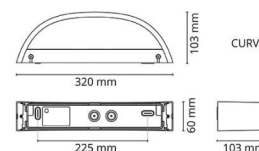

Belysningslösning

Ljuskälla: LED
Lumen output: 530lm
Armaturljusflöde: 76 lm/W
Färgtemperatur: 2700K
Färgtolkningsindex (CRI/Ra): Ra>80
MacAdams faktor: SDCM: 3
Brinntid: L80/B10>50.000
Ljusuttag: Direkt
Optik: Glas frostat
Stroboskopiskt flimmer (SVM): 0.06
Stroboskopiskt flimmer (SVM): 0.38