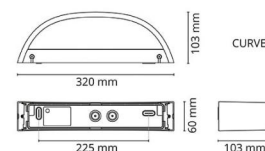

Belysningslösning

Ljuskälla: LED
Lumen output: 530lm
Armaturljusflöde: 76 lm/W
Färgtemperatur: 2700K
Färgtolkningsindex (CRI/Ra): Ra>80
MacAdams faktor: SDCM: 3
Brinntid: L90/B10>50.000
Brinntid: L80/B10>100.000
Ljusuttag: Direkt
Optik: Glas frostat
Stroboskopiskt flimmer (SVM): 0.06
Stroboskopiskt flimmer (SVM): 0.38