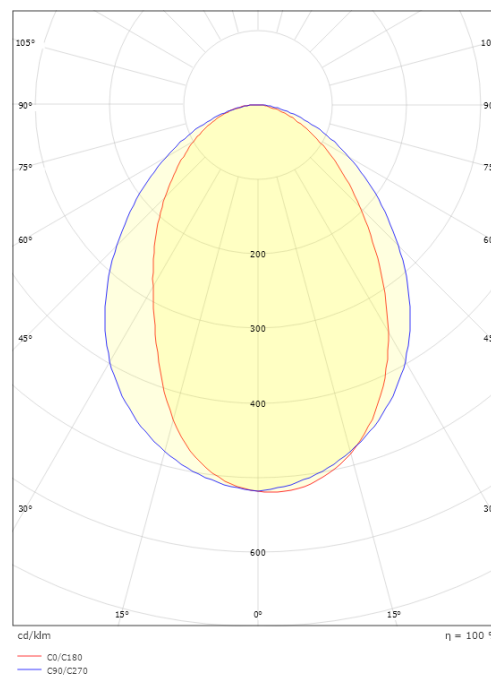

Curve Direct Grafit 530lm 2700K Ra>80 Bakkantsdimmer

Enummer: 7705541
EAN: 7021986113983
SG nummer: 611398
Ersätter: 623365

Elektrisk

Systemeffekt: 7W
Spänning: 220-240V
Max. armaturer per brytare: B10: 15, B16: 25, C10: 31, C16: 50

Belysningslösning

Ljuskälla: LED
Lumen output: 530lm
Armaturljusflöde: 76 lm/W
Färgtemperatur: 2700K
Färgtolkningsindex (CRI/Ra): Ra>80
MacAdams faktor: SDCM: 3
Brinntid: L90/B10>50.000
Brinntid: L80/B10>100.000
Ljusuttag: Direkt
Optik: Glas frostat
Stroboskopiskt flimmer (SVM): 0.06
Stroboskopiskt flimmer (SVM): 0.38

Drivdon/Dimming

Typ: Bakkantsdimmer

Skydd

Isoleringsklass: Klass I
IK Klasse: IK06
IP Klasse: IP65

Energi och godkännanden

Innehåller en ljuskälla med energiklass: C
Breeam: Uppfyller Hea 01 för flimmerfritt ljus

Material och finish

Material: Aluminium
Färg: Grafit
Avskärmning material: Härdat glas

Montering/anslutning

Montering: Utanpåliggande, Interiör / Utomhus
Anslutning: Skruvlös kopplingsplint

Mått

Bredd (mm) W: 320
Höjd (mm) H: 60
Djup (D): 103
Vikt (kg) brutto/netto: 1.54 / 1.4

Förpackning

Förpackning mått (mm): 330 x 120 x 70

7 0 2 1 9 8 6 1 1 3 9 8 3