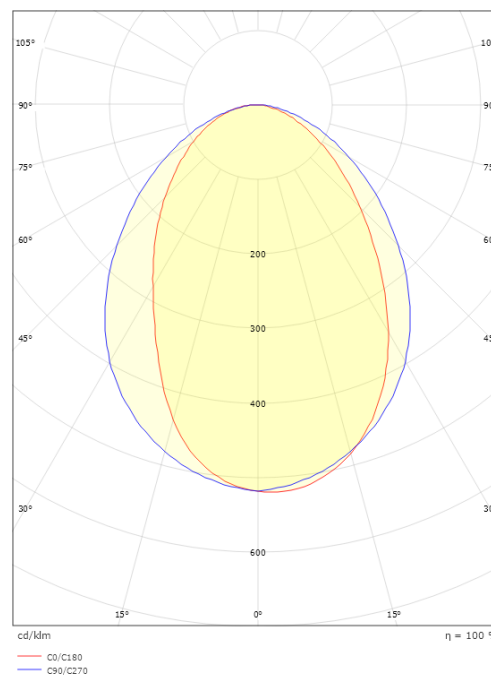

Curve Direct

Curve Direct Svart 550lm 3000K Ra>80 Bakkantsdimmer

Enummer: 7705540
EAN: 7021986113976
SG nummer: 611397
Ersätter: 614366

Elektrisk

Systemeffekt: 7W
Spänning: 220-240V
Max. armaturer per brytare: B10: 15, B16: 25, C10: 31, C16: 50

Belysningslösning

Ljuskälla: LED
Lumen output: 550lm
Armaturljusflöde: 79 lm/W
Färgtemperatur: 3000K
Färgtolkningsindex (CRI/Ra): Ra>80
MacAdams faktor: SDCM: 3
Brinntid: L90/B10>50.000
Brinntid: L80/B10>100.000
Ljusuttag: Direkt
Optik: Glas frostat
Stroboskopiskt flimmer (SVM): 0.06
Stroboskopiskt flimmer (SVM): 0.38

Drivdon/Dimming

Typ: Bakkantsdimmer

Skydd

Isoleringsklass: Klass I
IK Klasse: IK06
IP Klasse: IP65

Energi och godkännanden

Innehåller en ljuskälla med energiklass: C
Breeam: Uppfyller Hea 01 för flimmerfritt ljus

Material och finish

Material: Aluminium
Färg: Svart (RAL 9004)
Avskärmning material: Härdat glas

Montering/anslutning

Montering: Utanpåliggande, Interiör / Utomhus
Anslutning: Skruvlös kopplingsplint

Mått

Bredd (mm) W: 320
Höjd (mm) H: 60
Djup (D): 103
Vikt (kg) brutto/netto: 1.54 / 1.4

Förpackning

Förpackning mått (mm): 330 x 120 x 70

7 0 2 1 9 8 6 1 1 3 9 7 6