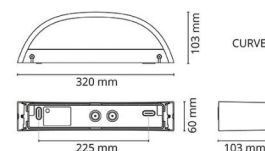

Material och finish

Material: Aluminium
Färg: Svart (RAL 9004)
Avskärmning material: Härdat glas

Montering/anslutning

Montering: Utanpåliggande, Interiör / Utomhus
Anslutning: Skruvlös kopplingsplint

Mått

Bredd (mm) W: 320
Höjd (mm) H: 60
Djup (D): 103
Vikt (kg) brutto/netto: 1.54 / 1.4

Förpackning

Förpackning mått (mm): 330 x 120 x 70

7 0 2 1 9 8 6 1 1 3 9 7 6