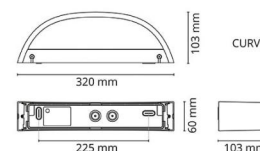

Belysningslösning

Ljuskälla: LED
Lumen output: 550lm
Armaturljusflöde: 79 lm/W
Färgtemperatur: 3000K
Färgtolkningsindex (CRI/Ra): Ra>80
MacAdams faktor: SDCM: 3
Brinntid: L80/B10>50.000
Ljusuttag: Direkt
Optik: Glas frostat
Stroboskopiskt flimmer (SVM): 0.06
Stroboskopiskt flimmer (SVM): 0.38