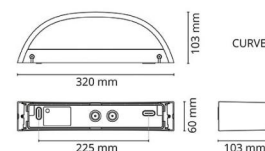

Belysningslösning

Ljuskälla: LED
Lumen output: 530lm
Armaturljusflöde: 76 lm/W
Färgtemperatur: 2700K
Färgtolkningsindex (CRI/Ra): Ra>80
MacAdams faktor: SDCM: 3
Brinntid: L80/B10>50.000
Ljusuttag: Direkt
Optik: Glas frostat
Stroboskopiskt flimmer (SVM): 0.06
Stroboskopiskt flimmer (SVM): 0.38