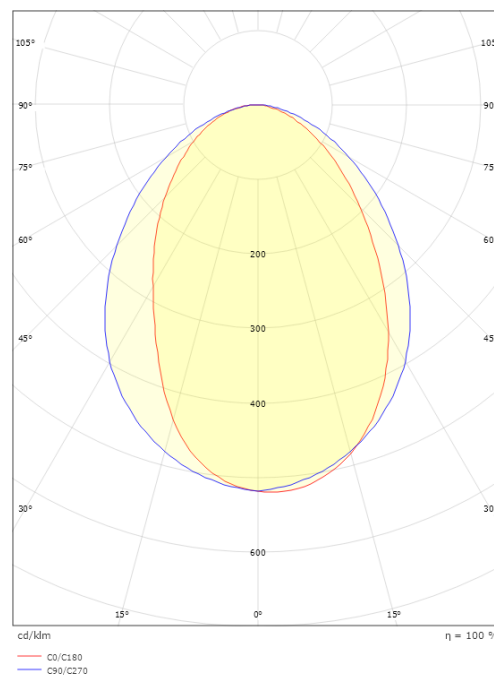

Curve Direct Svart 530lm 2700K Ra>80 Bakkantsdimmer

Enummer: 7705539
EAN: 7021986113969
SG nummer: 611396
Ersätter: 614365

Elektrisk

Systemeffekt: 7W
Spänning: 220-240V
Max. armaturer per brytare: B10: 15, B16: 25, C10: 31, C16: 50

Belysningslösning

Ljuskälla: LED
Lumen output: 530lm
Armaturljusflöde: 76 lm/W
Färgtemperatur: 2700K
Färgtolkningsindex (CRI/Ra): Ra>80
MacAdams faktor: SDCM: 3
Brinntid: L80/B10>50.000
Ljusuttag: Direkt
Optik: Glas frostat
Stroboskopiskt flimmer (SVM): 0.06
Stroboskopiskt flimmer (SVM): 0.38

Drivdon/Dimming

Typ: Bakkantsdimmer

Skydd

Isoleringsklass: Klass I

Energi och godkännanden

Innehåller en ljuskälla med energiklass: E
Breeam: Uppfyller Hea 01 för flimmerfritt ljus

Material och finish

Material: Aluminium
Färg: Svart (RAL 9004)
Avskärmning material: Härdat glas

Montering/anslutning

Montering: Utanpåliggande, Interiör / Utomhus
Anslutning: Skruvlös kopplingsplint

Mått

Bredd (mm) W: 320
Höjd (mm) H: 60
Djup (D): 103
Vikt (kg) brutto/netto: 1.54 / 1.4

Förpackning

Förpackning mått (mm): 330 x 120 x 70

7 0 2 1 9 8 6 1 1 3 9 6 9