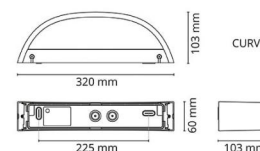

Belysningslösning

Ljuskälla: LED
Lumen output: 530lm
Armaturljusflöde: 76 lm/W
Färgtemperatur: 2700K
Färgtolkningsindex (CRI/Ra): Ra>80
MacAdams faktor: SDCM: 3
Brinntid: L90/B10>50.000
Brinntid: L80/B10>100.000
Ljusuttag: Direkt
Optik: Glas frostat
Stroboskopiskt flimmer (SVM): 0.06
Stroboskopiskt flimmer (SVM): 0.38