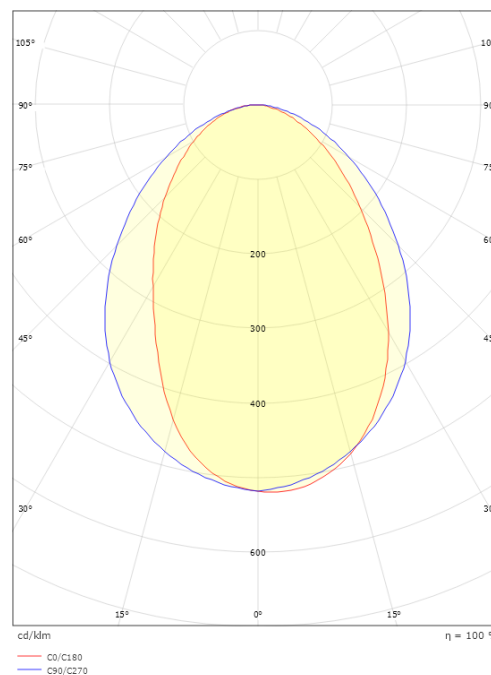

Curve Direct Svart 530lm 2700K Ra>80 Bakkantsdimmer

Enummer: 7705539
EAN: 7021986113969
SG nummer: 611396
Ersätter: 614365

Elektrisk

Systemeffekt: 7W
Spänning: 220-240V
Max. armaturer per brytare: B10: 15, B16: 25, C10: 31, C16: 50

Belysningslösning

Ljuskälla: LED
Lumen output: 530lm
Armaturljusflöde: 76 lm/W
Färgtemperatur: 2700K
Färgtolkningsindex (CRI/Ra): Ra>80
MacAdams faktor: SDCM: 3
Brinntid: L90/B10>50.000
Brinntid: L80/B10>100.000
Ljusuttag: Direkt
Optik: Glas frostat
Stroboskopiskt flimmer (SVM): 0.06
Stroboskopiskt flimmer (SVM): 0.38

Drivdon/Dimming

Typ: Bakkantsdimmer

Skydd

Isoleringsklass: Klass I
IK Klasse: IK06
IP Klasse: IP65

Energi och godkännanden

Innehåller en ljuskälla med energiklass: C
Breeam: Uppfyller Hea 01 för flimmerfritt ljus

Material och finish

Material: Aluminium
Färg: Svart (RAL 9004)
Avskärmning material: Härdat glas

Montering/anslutning

Montering: Utanpåliggande, Interiör / Utomhus
Anslutning: Skruvlös kopplingsplint

Mått

Bredd (mm) W: 320
Höjd (mm) H: 60
Djup (D): 103
Vikt (kg) brutto/netto: 1.54 / 1.4

Förpackning

Förpackning mått (mm): 330 x 120 x 70

7 0 2 1 9 8 6 1 1 3 9 6 9