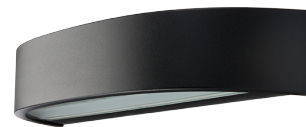

Elektrisk

Systemeffekt: 7W
Spänning: 220-240V
Max. armaturer per brytare: B10: 15, B16: 25, C10: 31, C16: 50