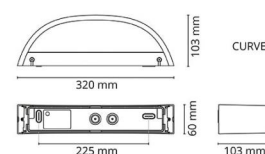

Belysningslösning

Ljuskälla: LED
Lumen output: 550lm
Armaturljusflöde: 79 lm/W
Färgtemperatur: 3000K
Färgtolkningsindex (CRI/Ra): Ra>80
MacAdams faktor: SDCM: 3
Brinntid: L80/B10>50.000
Ljusuttag: Direkt
Optik: Glas frostat
Stroboskopiskt flimmer (SVM): 0.06
Stroboskopiskt flimmer (SVM): 0.38