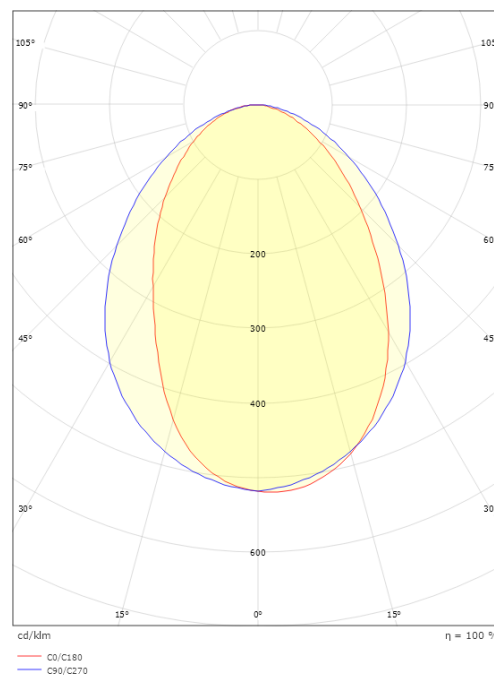

Bredd (mm) W: 320
Höjd (mm) H: 60
Djup (D): 103
Vikt (kg) brutto/netto: 1.54 / 1.4

Förpackning

Förpackning mått (mm): 330 x 120 x 70

7 0 2 1 9 8 6 1 1 3 9 5 2