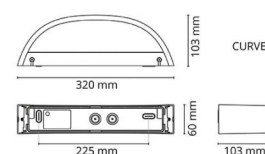

Belysningslösning

Ljuskälla: LED
Lumen output: 550lm
Armaturljusflöde: 79 lm/W
Färgtemperatur: 3000K
Färgtolkningsindex (CRI/Ra): Ra>80
MacAdams faktor: SDCM: 3
Brinntid: L90/B10>50.000
Brinntid: L80/B10>100.000
Ljusuttag: Direkt
Optik: Glas frostat
Stroboskopiskt flimmer (SVM): 0.06
Stroboskopiskt flimmer (SVM): 0.38