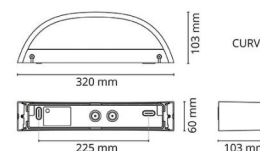

Belysningslösning

Ljuskälla: LED
Lumen output: 530lm
Armaturljusflöde: 76 lm/W
Färgtemperatur: 2700K
Färgtolkningsindex (CRI/Ra): Ra>80
MacAdams faktor: SDCM: 3
Brinntid: L80/B10>50.000
Ljusuttag: Direkt
Optik: Glas frostat
Stroboskopiskt flimmer (SVM): 0.06
Stroboskopiskt flimmer (SVM): 0.38