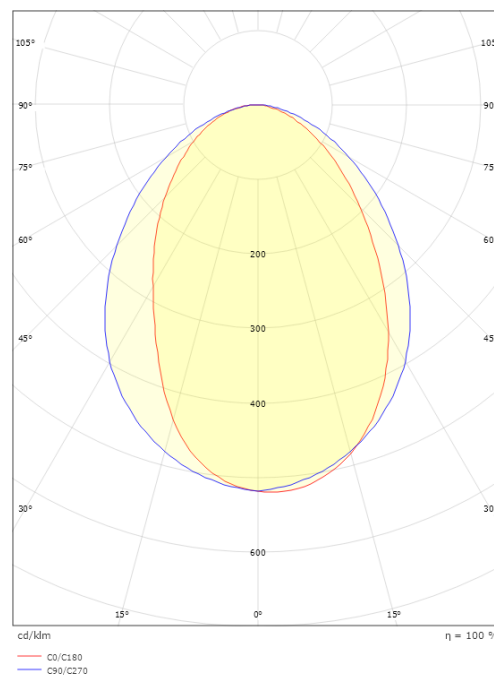

Curve Direct

Curve Direct Vit 530lm 2700K Ra>80 Bakkantsdimmer

Enummer: 7705537
EAN: 7021986113945
SG nummer: 611394

Elektrisk

Systemeffekt: 7W
Spänning: 220-240V
Max. armaturer per brytare: B10: 15, B16: 25, C10: 31, C16: 50

Belysningslösning

Ljuskälla: LED
Lumen output: 530lm
Armaturljusflöde: 76 lm/W
Färgtemperatur: 2700K
Färgtolkningsindex (CRI/Ra): Ra>80
MacAdams faktor: SDCM: 3
Brinntid: L90/B10>50.000
Brinntid: L80/B10>100.000
Ljusuttag: Direkt
Optik: Glas frostat
Stroboskopiskt flimmer (SVM): 0.06
Stroboskopiskt flimmer (SVM): 0.38

Drivdon/Dimming

Typ: Bakkantsdimmer

Skydd

Isoleringsklass: Klass I
IK Klasse: IK06
IP Klasse: IP65

Energi och godkännanden

Innehåller en ljuskälla med energiklass: C
Breeam: Uppfyller Hea 01 för flimmerfritt ljus

Material och finish

Material: Aluminium
Färg: Matt vit (RAL 9003)
Avskärmning material: Härdat glas

Montering/anslutning

Montering: Utanpåliggande, Interiör / Utomhus
Anslutning: Skruvlös kopplingsplint

Mått

Bredd (mm) W: 320
Höjd (mm) H: 60
Djup (D): 103
Vikt (kg) brutto/netto: 1.54 / 1.4

Förpackning

Förpackning mått (mm): 330 x 120 x 70

7 0 2 1 9 8 6 1 1 3 9 4 5