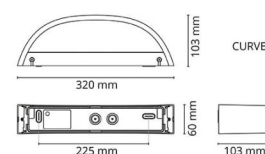

Material och finish

Material: Aluminium
Färg: Matt vit (RAL 9003)
Avskärmning material: Härdat glas

Montering/anslutning

Montering: Utanpåliggande, Interiör / Utomhus
Anslutning: Skruvlös kopplingsplint

Mått

Bredd (mm) W: 320
Höjd (mm) H: 60
Djup (D): 103
Vikt (kg) brutto/netto: 1.54 / 1.4

Förpackning

Förpackning mått (mm): 330 x 120 x 70

7 0 2 1 9 8 6 1 1 3 9 4 5