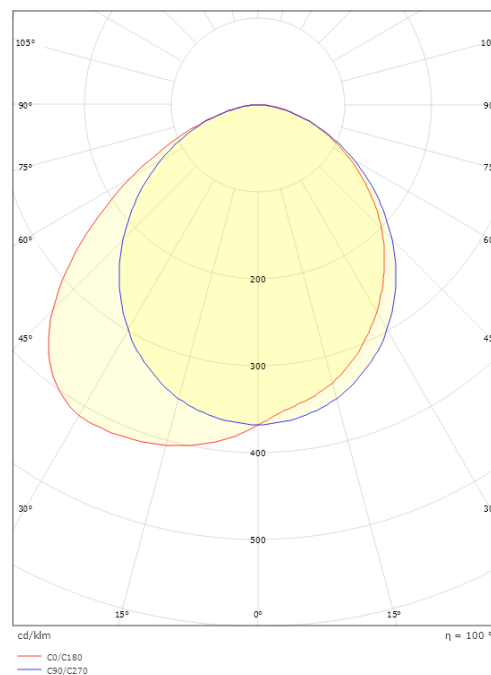

Curve Direct

Curve Direct Grafit 320lm 3000K Ra>80 Bakkantsdimmer

Enummer: 7703063
EAN: 7021986233667
SG nummer: 623366

Elektrisk

Systemeffekt: 10W
Spänning: 220-240V
Max. armaturer per brytare: B10: 33, B16: 52, C10: 40, C16: 64

Belysningslösning

Ljuskälla: LED
Lumen output: 320lm
Armaturljusflöde: 32 lm/W
Färgtemperatur: 3000K
Färgtolkningsindex (CRI/Ra): Ra>80
MacAdams faktor: SDCM: 3
Brinntid: L70/B10>50.000
Ljusuttag: Direkt
Optik: Glas klart
Ljusspridning: 110°

Drivdon/Dimming

Typ: Bakkantsdimmer

Skydd

Isoleringsklass: Klass I

Energi och godkännanden

Innehåller en ljuskälla med energiklass: C
Breeam: Uppfyller Hea 01 för flimmerfritt ljus
Byggvarubedömning: Ja

Material och finish

Material: Aluminium
Färg: Grafit
Avskärmning material: Härdat glas

Montering/anslutning

Montering: Utanpåliggande, Interiör / Utomhus
Anslutning: Skruvlös kopplingsplint

Mått

Bredd (mm) W: 320
Höjd (mm) H: 60
Djup (D): 103
Vikt (kg) brutto/netto: 1.68 / 1.4

Förpackning

Förpackning mått (mm): 330 x 120 x 70

7 0 2 1 9 8 6 2 3 3 6 6 7