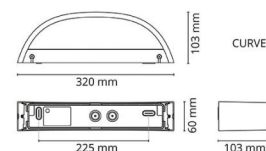

### Montering/anslutning

Montering: Utanpåliggande, Interiör / Utomhus  
Anslutning: Skruvlös kopplingsplint

### Mått

Bredd (mm) W: 320  
Höjd (mm) H: 60  
Djup (D): 103  
Vikt (kg) brutto/netto: 1.68 / 1.4

### Förpackning

Förpackning mått (mm): 330 x 120 x 70

7 0 2 1 9 8 6 2 3 3 6 6 7