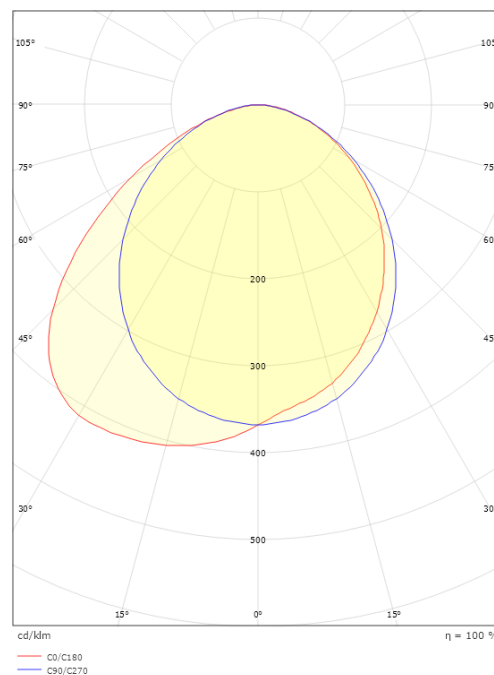

Curve Direct

Curve Direct Grafit 320lm 3000K Ra>80 Bakkantsdimmer

Enummer: 7703063
EAN: 7021986233667
SG nummer: 623366

Elektrisk

Systemeffekt: 10W
Spänning: 220-240V
Max. armaturer per brytare: B10: 33, B16: 52, C10: 40, C16: 64

Belysningslösning

Ljuskälla: LED
Lumen output: 320lm
Armaturljusflöde: 32 lm/W
Färgtemperatur: 3000K
Färgtolkningsindex (CRI/Ra): Ra>80
MacAdams faktor: SDCM: 3
Brinntid: L70/B10>50.000
Ljusuttag: Direkt
Optik: Glas klart
Ljusspridning: 110°

Drivdon/Dimming

Typ: Bakkantsdimmer

Skydd

Isoleringsklass: Klass I

Energi och godkännanden

Innehåller en ljuskälla med energiklass: C
Breeam: Uppfyller Hea 01 för flimmerfritt ljus
Byggvarubedömning: Ja

Material och finish

Material: Aluminium
Färg: Grafit
Avskärmning material: Härdat glas

Montering/anslutning

Montering: Utanpåliggande, Interiör / Utomhus
Anslutning: Skruvlös kopplingsplint

Mått

Bredd (mm) W: 320
Höjd (mm) H: 60
Djup (D): 103
Vikt (kg) brutto/netto: 1.68 / 1.4

Förpackning

Förpackning mått (mm): 330 x 120 x 70

7 0 2 1 9 8 6 2 3 3 6 6 7