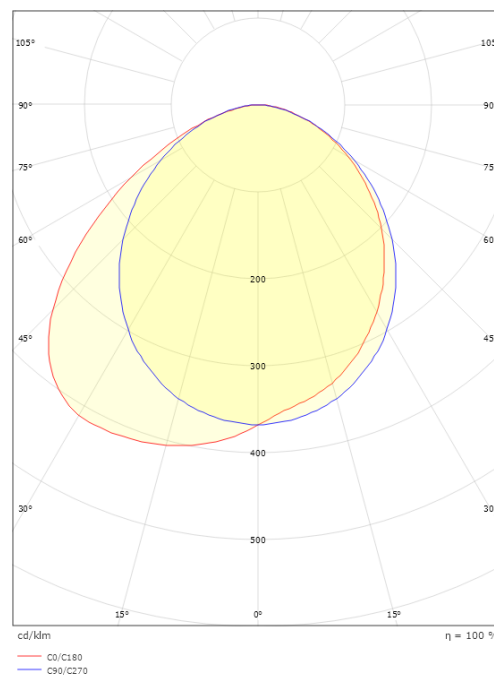

Curve Direct

Curve Direct Grafit 320lm 3000K Ra>80 Bakkantsdimmer

Enummer: 7703063
EAN: 7021986233667
SG nummer: 623366

Elektrisk

Systemeffekt: 10W
Spänning: 220-240V
Max. armaturer per brytare: B10: 33, B16: 52, C10: 40, C16: 64

Belysningslösning

Ljuskälla: LED
Lumen output: 320lm
Armaturljusflöde: 32 lm/W
Färgtemperatur: 3000K
Färgtolkningsindex (CRI/Ra): Ra>80
MacAdams faktor: SDCM: 3
Brinntid: L70/B10>50.000
Ljusuttag: Direkt
Optik: Glas klart
Ljusspridning: 110°

Utgången

Drivdon/Dimming

Typ: Bakkantsdimmer

Skydd

Isoleringsklass: Klass I
IK Klasse: IK06
IP Klasse: IP65

Energi och godkännanden

Innehåller en ljuskälla med energiklass: C
Breeam: Uppfyller Hea 01 för flimmerfritt ljus
Byggvarubedömning: Ja

Material och finish

Material: Aluminium
Färg: Grafit
Avskärmning material: Härdat glas

Montering/anslutning

Montering: Utanpåliggande, Interiör / Utomhus
Anslutning: Skruvlös kopplingsplint

Mått

Bredd (mm) W: 320
Höjd (mm) H: 60
Djup (D): 103
Vikt (kg) brutto/netto: 1.68 / 1.4

Förpackning

Förpackning mått (mm): 330 x 120 x 70

7 0 2 1 9 8 6 2 3 3 6 6 7