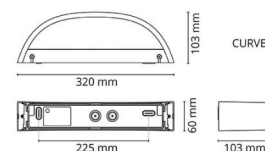

### Montering/anslutning

Montering: Utanpåliggande, Interiör / Utomhus  
Anslutning: Skruvlös kopplingsplint

### Mått

Bredd (mm) W: 320  
Höjd (mm) H: 60  
Djup (D): 103  
Vikt (kg) brutto/netto: 1.68 / 1.4

### Förpackning

Förpackning mått (mm): 330 x 120 x 70

7 0 2 1 9 8 6 2 3 3 6 6 7