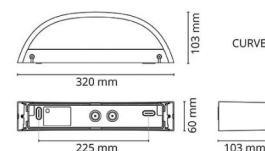

Material och finish

Material: Aluminium
Färg: Grafit
Avskärmning material: Härdat glas

Montering/anslutning

Montering: Utanpåliggande, Interiör / Utomhus
Anslutning: Skruvlös kopplingsplint

Mått

Bredd (mm) W: 320
Höjd (mm) H: 60
Djup (D): 103
Vikt (kg) brutto/netto: 1.68 / 1.4

Förpackning

Förpackning mått (mm): 330 x 120 x 70

7 0 2 1 9 8 6 2 3 3 6 6 7