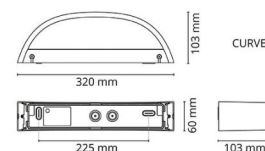

Material: Aluminium
Färg: Matt vit (RAL 9003)
Avskärmning material: Härdat glas

Montering/anslutning

Montering: Utanpåliggande, Interiör / Utomhus
Anslutning: Skruvlös kopplingsplint

Mått

Bredd (mm) W: 320
Höjd (mm) H: 60
Djup (D): 103
Vikt (kg) brutto/netto: 1.68 / 1.4

Förpackning

Förpackning mått (mm): 330 x 120 x 70

7 0 2 1 9 8 6 1 1 3 6 6 2