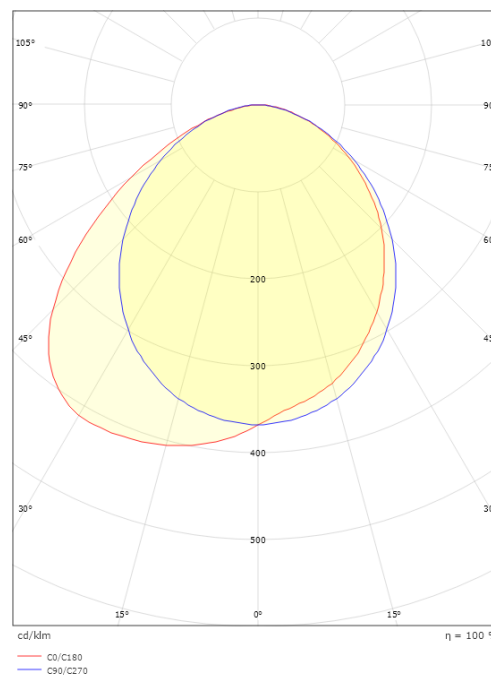

Curve Direct

Curve Direct Vit 320lm 3000K Ra>80 Bakkantsdimmer

Enummer: 7703059
EAN: 7021986113662
SG nummer: 611366

Elektrisk

Systemeffekt: 10W
Spänning: 220-240V
Max. armaturer per brytare: B10: 33, B16: 52, C10: 40, C16: 64

Belysningslösning

Ljuskälla: LED
Lumen output: 320lm
Armaturljusflöde: 32 lm/W
Färgtemperatur: 3000K
Färgtolkningsindex (CRI/Ra): Ra>80
MacAdams faktor: SDCM: 3
Brinntid: L70/B10>50.000
Ljusuttag: Direkt
Optik: Glas klart
Ljusspridning: 110°

Drivdon/Dimming

Typ: Bakkantsdimmer

Skydd

Isoleringsklass: Klass I

Energi och godkännanden

Innehåller en ljuskälla med energiklass: C
Breeam: Uppfyller Hea 01 för flimmerfritt ljus
Byggvarubedömning: Ja

Material och finish

Material: Aluminium
Färg: Matt vit (RAL 9003)
Avskärmning material: Härdat glas

Montering/anslutning

Montering: Utanpåliggande, Interiör / Utomhus
Anslutning: Skruvlös kopplingsplint

Mått

Bredd (mm) W: 320
Höjd (mm) H: 60
Djup (D): 103
Vikt (kg) brutto/netto: 1.68 / 1.4

Förpackning

Förpackning mått (mm): 330 x 120 x 70

7 0 2 1 9 8 6 1 1 3 6 6 2