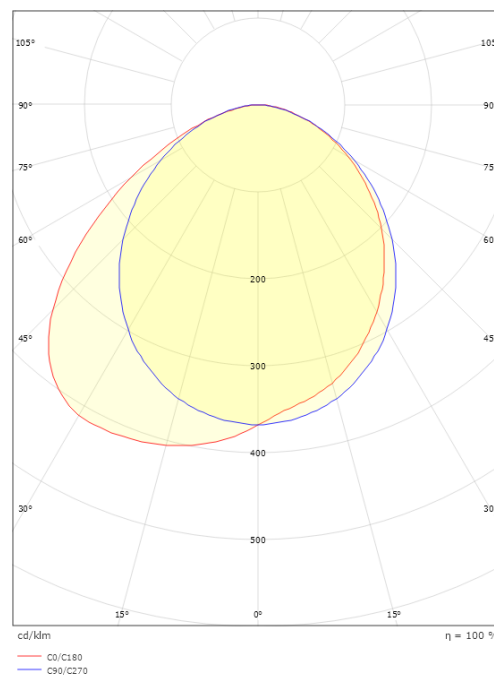

Curve Direct

Curve Direct Vit 320lm 3000K Ra>80 Bakkantsdimmer

Enummer: 7703059
EAN: 7021986113662
SG nummer: 611366

Elektrisk

Systemeffekt: 10W
Spänning: 220-240V
Max. armaturer per brytare: B10: 33, B16: 52, C10: 40, C16: 64

Belysningslösning

Ljuskälla: LED
Lumen output: 320lm
Armaturljusflöde: 32 lm/W
Färgtemperatur: 3000K
Färgtolkningsindex (CRI/Ra): Ra>80
MacAdams faktor: SDCM: 3
Brinntid: L70/B10>50.000
Ljusuttag: Direkt
Optik: Glas klart
Ljusspridning: 110°

Drivdon/Dimming

Typ: Bakkantsdimmer

Skydd

Isoleringsklass: Klass I
IK Klasse: IK06
IP Klasse: IP65

Energi och godkännanden

Innehåller en ljuskälla med energiklass: C
Breeam: Uppfyller Hea 01 för flimmerfritt ljus
Byggvarubedömning: Ja

Material och finish

Material: Aluminium
Färg: Matt vit (RAL 9003)
Avskärmning material: Härdat glas

Montering/anslutning

Montering: Utanpåliggande, Interiör / Utomhus
Anslutning: Skruvlös kopplingsplint

Mått

Bredd (mm) W: 320
Höjd (mm) H: 60
Djup (D): 103
Vikt (kg) brutto/netto: 1.68 / 1.4

Förpackning

Förpackning mått (mm): 330 x 120 x 70

7 0 2 1 9 8 6 1 1 3 6 6 2