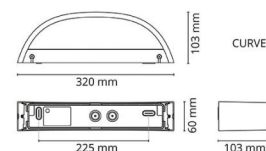

Material och finish

Material: Aluminium
Färg: Matt vit (RAL 9003)
Avskärmning material: Härdat glas

Montering/anslutning

Montering: Utanpåliggande, Interiör / Utomhus
Anslutning: Skruvlös kopplingsplint

Mått

Bredd (mm) W: 320
Höjd (mm) H: 60
Djup (D): 103
Vikt (kg) brutto/netto: 1.68 / 1.4

Förpackning

Förpackning mått (mm): 330 x 120 x 70

7 0 2 1 9 8 6 1 1 3 6 6 2