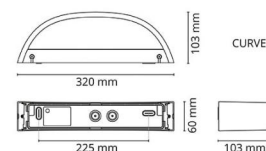

Material och finish

Material: Aluminium
Färg: Matt vit (RAL 9003)
Avskärmning material: Härdat glas

Montering/anslutning

Montering: Utanpåliggande, Interiör / Utomhus
Anslutning: Skruvlös kopplingsplint

Mått

Bredd (mm) W: 320
Höjd (mm) H: 60
Djup (D): 103
Vikt (kg) brutto/netto: 1.68 / 1.4

Förpackning

Förpackning mått (mm): 330 x 120 x 70

7 0 2 1 9 8 6 1 1 3 6 5 5