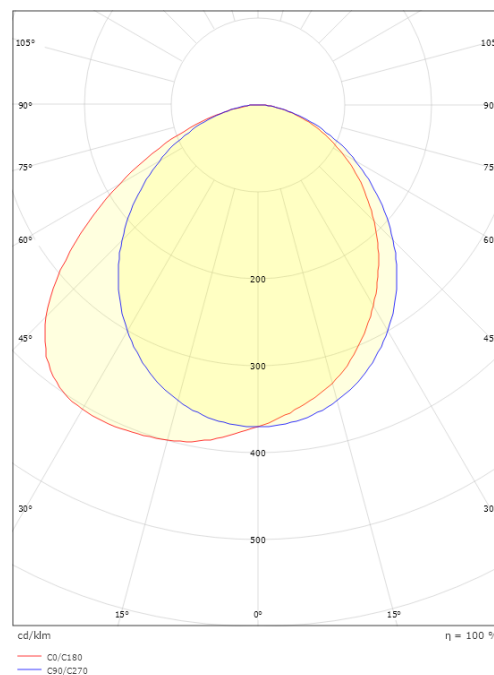

Curve Direct

Curve Direct Vit 345lm 2700K Ra>80 Bakkantsdimmer

Enummer: 7703058
EAN: 7021986113655
SG nummer: 611365

Elektrisk

Systemeffekt: 10W
Spänning: 220-240V
Max. armaturer per brytare: B10: 33, B16: 52, C10: 40, C16: 64

Belysningslösning

Ljuskälla: LED
Lumen output: 345lm
Armaturljusflöde: 35 lm/W
Färgtemperatur: 2700K
Färgtolkningsindex (CRI/Ra): Ra>80
MacAdams faktor: SDCM: 3
Brinntid: L70/B10>50.000
Ljusuttag: Direkt
Optik: Glas klart
Ljusspridning: 110°

Drivdon/Dimming

Typ: Bakkantsdimmer

Skydd

Isoleringsklass: Klass I
IK Klasse: IK06
IP Klasse: IP65

Energi och godkännanden

Innehåller en ljuskälla med energiklass: C
Breeam: Uppfyller Hea 01 för flimmerfritt ljus
Byggvarubedömning: Ja

Material och finish

Material: Aluminium
Färg: Matt vit (RAL 9003)
Avskärmning material: Härdat glas

Montering/anslutning

Montering: Utanpåliggande, Interiör / Utomhus
Anslutning: Skruvlös kopplingsplint

Mått

Bredd (mm) W: 320
Höjd (mm) H: 60
Djup (D): 103
Vikt (kg) brutto/netto: 1.68 / 1.4

Förpackning

Förpackning mått (mm): 330 x 120 x 70

7 0 2 1 9 8 6 1 1 3 6 5 5