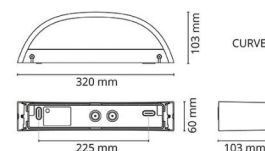

Material: Aluminium
Färg: Matt vit (RAL 9003)
Avskärmning material: Härdat glas

Montering/anslutning

Montering: Utanpåliggande, Interiör / Utomhus
Anslutning: Skruvlös kopplingsplint

Mått

Bredd (mm) W: 320
Höjd (mm) H: 60
Djup (D): 103
Vikt (kg) brutto/netto: 1.68 / 1.4

Förpackning

Förpackning mått (mm): 330 x 120 x 70

7 0 2 1 9 8 6 1 1 3 6 5 5