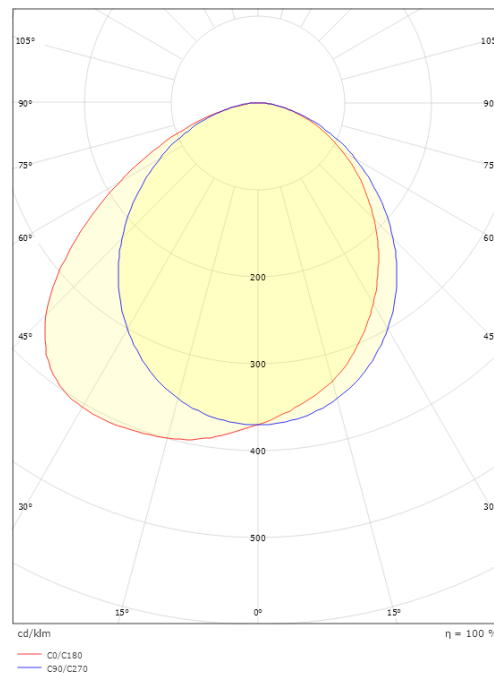

Curve Direct

Curve Direct Vit 345lm 2700K Ra>80 Bakkantsdimmer

Enummer: 7703058
EAN: 7021986113655
SG nummer: 611365

Elektrisk

Systemeffekt: 10W
Spänning: 220-240V
Max. armaturer per brytare: B10: 33, B16: 52, C10: 40, C16: 64

Belysningslösning

Ljuskälla: LED
Lumen output: 345lm
Armaturljusflöde: 35 lm/W
Färgtemperatur: 2700K
Färgtolkningsindex (CRI/Ra): Ra>80
MacAdams faktor: SDCM: 3
Brinntid: L70/B10>50.000
Ljusuttag: Direkt
Optik: Glas klart
Ljusspridning: 110°

Drivdon/Dimming

Typ: Bakkantsdimmer

Skydd

Isoleringsklass: Klass I

Energi och godkännanden

Innehåller en ljuskälla med energiklass: E
Breeam: Uppfyller Hea 01 för flimmerfritt ljus
Byggvarubedömning: Ja

Material och finish

Material: Aluminium
Färg: Matt vit (RAL 9003)
Avskärmning material: Härdat glas

Montering/anslutning

Montering: Utanpåliggande, Interiör / Utomhus
Anslutning: Skruvlös kopplingsplint

Mått

Bredd (mm) W: 320
Höjd (mm) H: 60
Djup (D): 103
Vikt (kg) brutto/netto: 1.68 / 1.4

Förpackning

Förpackning mått (mm): 330 x 120 x 70

7 0 2 1 9 8 6 1 1 3 6 5 5