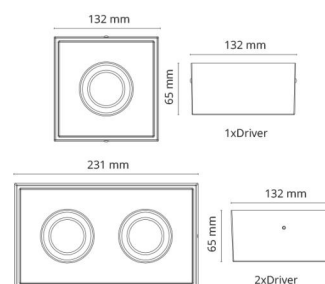

### Montering/anslutning

Montering: Interiör / Utomhus  
Anslutning: Skruvlös kopplingsplint

### Mått

Längd (mm) L: 231  
Bredd (mm) W: 132  
Höjd (mm) H: 65  
Vikt (kg) brutto/netto: 1.47 / 1.25

### Förpackning

Förpackning mått (mm): 240 x 140 x 75

7 0 2 1 9 8 9 0 2 5 4 2