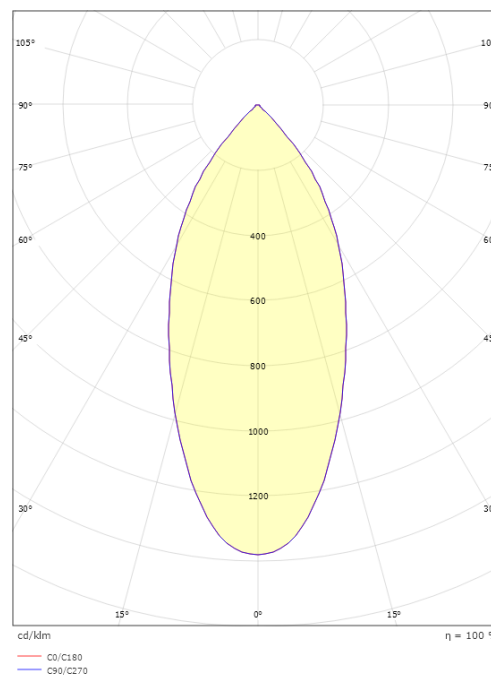

Material och finish

Material: Aluminium
Färg: Svart (RAL 9004)
Avskärmning material: Härdat glas

Montering/anslutning

Montering: Interiör / Utomhus
Anslutning: Skruvlös kopplingsplint

Mått

Längd (mm) L: 231
Bredd (mm) W: 132
Höjd (mm) H: 65
Vikt (kg) brutto/netto: 1.47 / 1.25

Förpackning

Förpackning mått (mm): 240 x 140 x 75

7 0 2 1 9 8 9 0 2 5 4 2