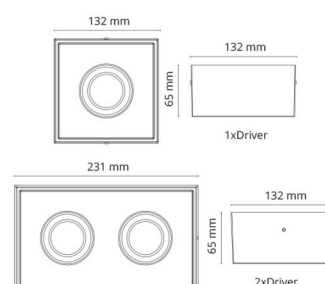

Material och finish

Material: Aluminium
Färg: Svart (RAL 9004)
Avskärmning material: Härdat glas

Montering/anslutning

Montering: Interiör / Utomhus
Anslutning: Skruvlös kopplingsplint

Mått

Längd (mm) L: 231
Bredd (mm) W: 132
Höjd (mm) H: 65
Vikt (kg) brutto/netto: 1.47 / 1.25

Förpackning

Förpackning mått (mm): 240 x 140 x 75

7 0 2 1 9 8 9 0 2 5 4 2