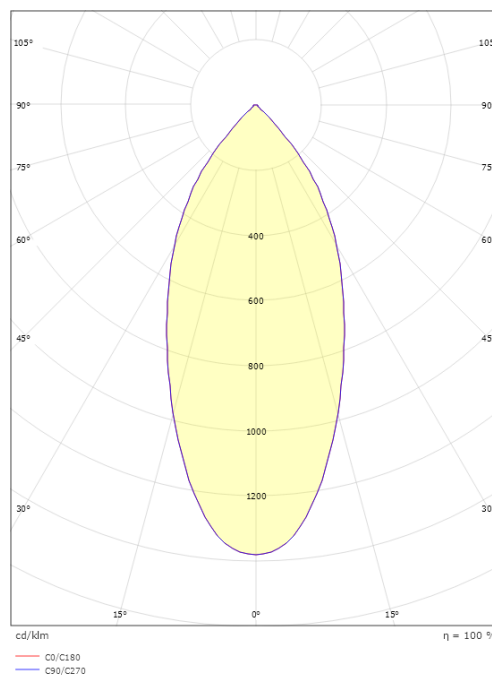

Cube Lux

Cube Lux Svart 2-fack 1160lm 2700K Ra 98 Bakkantsdimmer

Enummer: 7473159
EAN: 7021989025542
SG nummer: 902554
Ersätter: 906223, 914396

Elektrisk

Watt: 2x7W
Systemeffekt: 16W
Spänning: 220-240V
Frekvens (Hz): 50/60Hz
Max. armaturer per brytare: B10: 52, B16: 84, C10: 52, C16: 84

Belysningslösning

Ljuskälla: LED
Lumen output: 1160lm
Armaturljusflöde: 73 lm/W
Färgtemperatur: 2700K
Färgtolkningsindex (CRI/Ra): Ra 98
MacAdams faktor: SDCM: 1
Brinntid: L90/B10>100.000
Ljusuttag: Direkt
Optik: Reflektor
Ljusspridning: 42°
UGR: UGR<22

Drivdon/Dimming

Typ: Bakkantsdimmer

Skydd

Isoleringsklass: Klass I
IP Klasse: IP21

Energi och godkännanden

Innehåller en ljuskälla med energiklass: F
Breeam: Uppfyller Hea 01 för flimmerfritt ljus
Byggvarubedömning: Ja

Material och finish

Material: Aluminium
Färg: Svart (RAL 9004)
Avskärmning material: Härdat glas

Montering/anslutning

Montering: Interiör / Utomhus
Anslutning: Skruvlös kopplingsplint

Mått

Längd (mm) L: 231
Bredd (mm) W: 132
Höjd (mm) H: 65
Vikt (kg) brutto/netto: 1.47 / 1.25

Förpackning

Förpackning mått (mm): 240 x 140 x 75

7 0 2 1 9 8 9 0 2 5 4 2