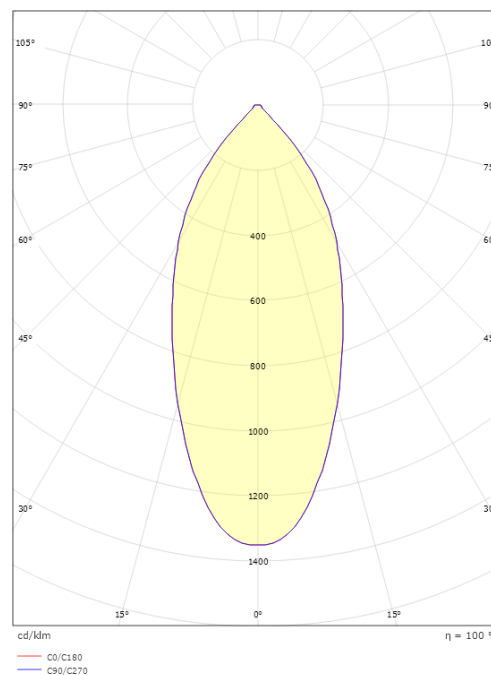

Cube Lux

Cube Lux Vit 2-fack 1160lm 2700K Ra 98 Bakkantsdimmer

Enummer: 7473153
EAN: 7021989025481
SG nummer: 902548
Ersätter: 906221

Elektrisk

Watt: 2x7W
Systemeffekt: 16W
Spänning: 220-240V
Frekvens (Hz): 50/60Hz
Max. armaturer per brytare: B10: 52, B16: 84, C10: 52, C16: 84

Belysningslösning

Ljuskälla: LED
Lumen output: 1160lm
Armaturljusflöde: 73 lm/W
Färgtemperatur: 2700K
Färgtolkningsindex (CRI/Ra): Ra 98
MacAdams faktor: SDCM: 1
Brinntid: L90/B10>100.000
Ljusuttag: Direkt
Optik: Reflektor
Ljusspridning: 42°
UGR: UGR<22

Drivdon/Dimming

Typ: Bakkantsdimmer

Skydd

Isoleringsklass: Klass I
IP Klasse: IP21

Energi och godkännanden

Innehåller en ljuskälla med energiklass: F
Breeam: Uppfyller Hea 01 för flimmerfritt ljus
Byggvarubedömning: Ja

Material och finish

Material: Aluminium
Färg: Vit (RAL 9003)
Avskärmning material: Härdat glas

Montering/anslutning

Montering: Interiör / Utomhus
Anslutning: Skruvlös kopplingsplint

Mått

Längd (mm) L: 231
Bredd (mm) W: 132
Höjd (mm) H: 65
Vikt (kg) brutto/netto: 1.47 / 1.25

Förpackning

Förpackning mått (mm): 240 x 140 x 75

7 0 2 1 9 8 9 0 2 5 4 8 1