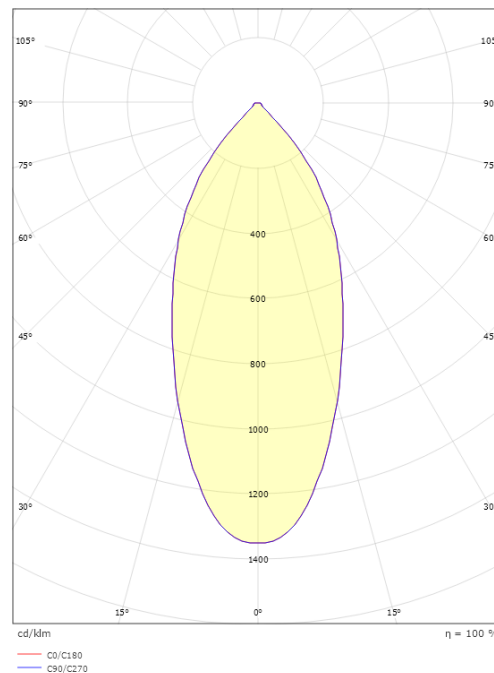

Förpackning

Förpackning mått (mm): 240 x 140 x 75