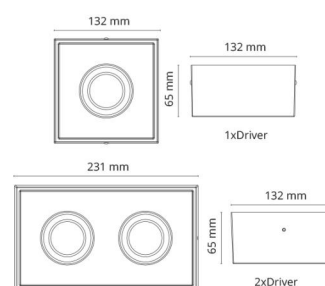

### Montering/anslutning

Montering: Interiör / Utomhus  
Anslutning: Skruvlös kopplingsplint

### Mått

Längd (mm) L: 231  
Bredd (mm) W: 132  
Höjd (mm) H: 65  
Vikt (kg) brutto/netto: 1.47 / 1.25

### Förpackning

Förpackning mått (mm): 240 x 140 x 75

7 0 2 1 9 8 9 0 2 5 4 8 1