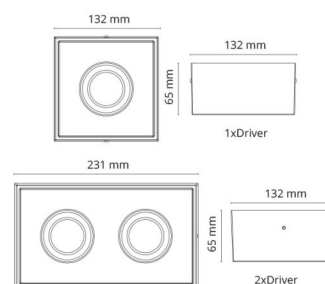

Belysningslösning

Ljuskälla: LED
Lumen output: 580lm
Armaturljusflöde: 73 lm/W
Färgtemperatur: 2700K
Färgtolkningsindex (CRI/Ra): Ra 98
MacAdams faktor: SDCM: 1
Brinntid: L90/B10>100.000
Ljusuttag: Direkt
Optik: Reflektor
Ljusspridning: 42°
UGR: UGR<22