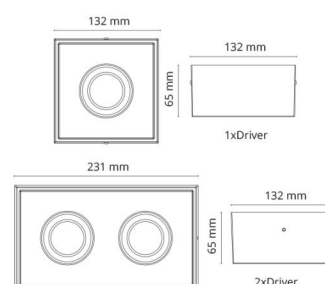

Belysningslösning

Ljuskälla: LED
Lumen output: 580lm
Armaturljusflöde: 73 lm/W
Färgtemperatur: 2700K
Färgtolkningsindex (CRI/Ra): Ra 98
MacAdams faktor: SDCM: 1
Brinntid: L90/B10>100.000
Ljusuttag: Direkt
Optik: Reflektor
Ljusspridning: 42°
UGR: UGR<22