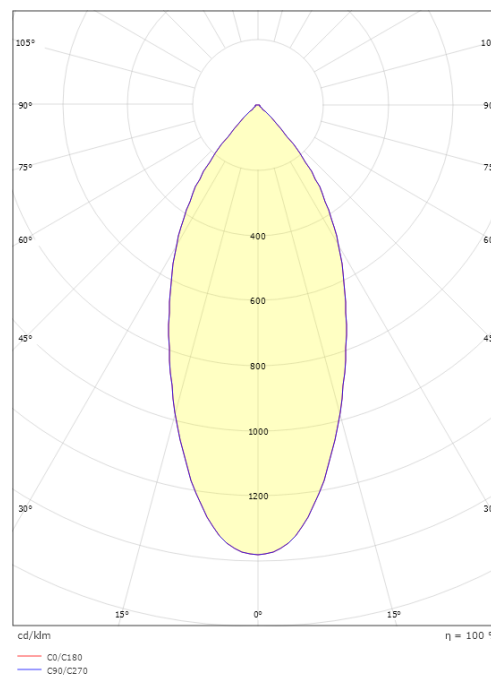

Förpackning

Förpackning mått (mm): 140 x 140 x 75