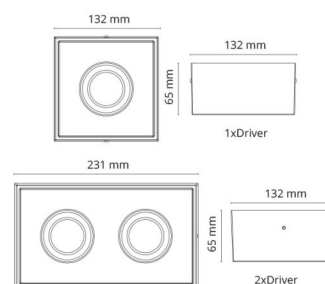

Material och finish

Material: Aluminium
Färg: Svart (RAL 9004)
Avskärmning material: Härdat glas

Montering/anslutning

Montering: Interiör / Utomhus
Anslutning: Skruvlös kopplingsplint

Mått

Längd (mm) L: 132
Bredd (mm) W: 132
Höjd (mm) H: 65
Vikt (kg) brutto/netto: 0.87 / 0.79

Förpackning

Förpackning mått (mm): 140 x 140 x 75

7 0 2 1 9 8 9 0 2 5 4 5 0