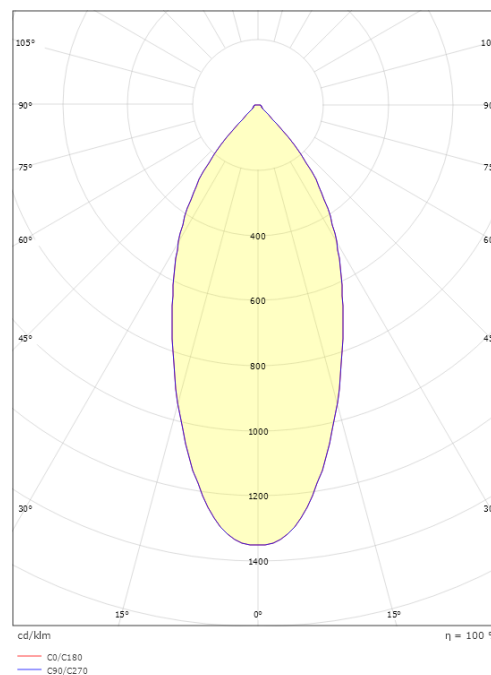

Cube Lux

Cube Lux Vit 580lm 2700K Ra 98 Bakkantsdimmer

Enummer: 7473144
EAN: 7021989025399
SG nummer: 902539

Elektrisk

Watt: 7W
Systemeffekt: 8W
Spänning: 220-240V
Frekvens (Hz): 50/60Hz
Max. armaturer per brytare: B10: 105, B16: 168, C10: 105, C16: 168

Belysningslösning

Ljuskälla: LED
Lumen output: 580lm
Armaturljusflöde: 73 lm/W
Färgtemperatur: 2700K
Färgtolkningsindex (CRI/Ra): Ra 98
MacAdams faktor: SDCM: 1
Brinntid: L90/B10>100.000
Ljusuttag: Direkt
Optik: Reflektor
Ljusspridning: 42°
UGR: UGR<22

Drivdon/Dimming

Typ: Bakkantsdimmer

Skydd

Isoleringsklass: Klass I
IP Klasse: IP21

Energi och godkännanden

Innehåller en ljuskälla med energiklass: F
Breeam: Uppfyller Hea 01 för flimmerfritt ljus
Byggvarubedömning: Ja

Material och finish

Material: Aluminium
Färg: Vit (RAL 9003)
Avskärmning material: Härdat glas

Montering/anslutning

Montering: Interiör / Utomhus
Anslutning: Skruvlös kopplingsplint

Mått

Längd (mm) L: 132
Bredd (mm) W: 132
Höjd (mm) H: 65
Vikt (kg) brutto/netto: 0.87 / 0.79

Förpackning

Förpackning mått (mm): 140 x 140 x 75

7 0 2 1 9 8 9 0 2 5 3 9 9