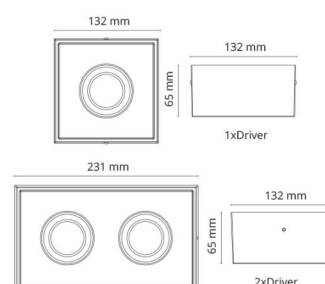

### Montering/anslutning

Montering: Interiör / Utomhus  
Anslutning: Skruvlös kopplingsplint

### Mått

Längd (mm) L: 132  
Bredd (mm) W: 132  
Höjd (mm) H: 65  
Vikt (kg) brutto/netto: 0.87 / 0.79

### Förpackning

Förpackning mått (mm): 140 x 140 x 75

7 0 2 1 9 8 9 0 2 5 3 9 9