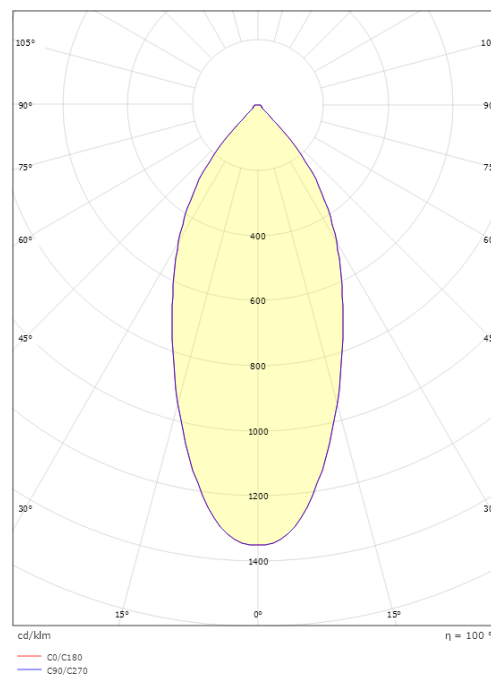

Material och finish

Material: Aluminium
Färg: Vit (RAL 9003)
Avskärmning material: Härdat glas

Montering/anslutning

Montering: Interiör / Utomhus
Anslutning: Skruvlös kopplingsplint

Mått

Längd (mm) L: 132
Bredd (mm) W: 132
Höjd (mm) H: 65
Vikt (kg) brutto/netto: 0.87 / 0.79

Förpackning

Förpackning mått (mm): 140 x 140 x 75

7 0 2 1 9 8 9 0 2 5 3 9 9