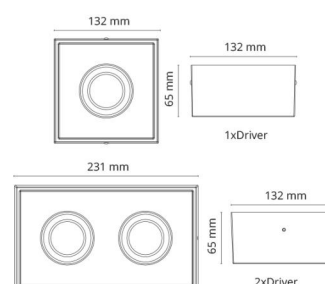

Material och finish

Material: Aluminium
Färg: Vit (RAL 9003)
Avskärmning material: Härdat glas

Montering/anslutning

Montering: Interiör / Utomhus
Anslutning: Skruvlös kopplingsplint

Mått

Längd (mm) L: 132
Bredd (mm) W: 132
Höjd (mm) H: 65
Vikt (kg) brutto/netto: 0.87 / 0.79

Förpackning

Förpackning mått (mm): 140 x 140 x 75

7 0 2 1 9 8 9 0 2 5 3 9 9