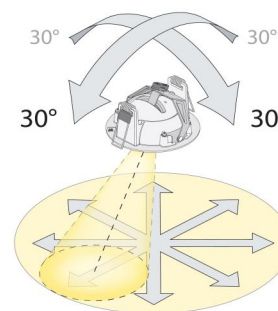

Material: Aluminium och rostfritt stål
Färg: Svart (RAL 9004)
Avskärmning material: Härdat glas

Montering/anslutning

Montering: Utanpåliggande, Interiör / Utomhus
Anslutning: Skruvlös kopplingsplint

Mått

Längd (mm) L: 231
Bredd (mm) W: 132
Höjd (mm) H: 65
Avstånd till brännbart material (mm): 10mm
Vikt (kg) brutto/netto: 1.45 / 1.25

Förpackning

Förpackning mått (mm): 240 x 140 x 75

7 0 2 1 9 8 9 0 6 2 3 3 2