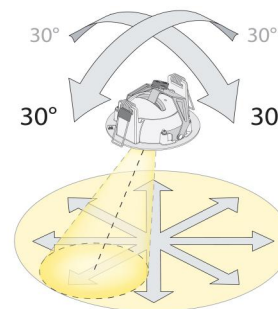

Förpackning

Förpackning mått (mm): 240 x 140 x 75

cd/klm

$\eta = 100\%$

— C0/C180
— C90/C270

7 0 2 1 9 8 9 0 6 2 3 3 2