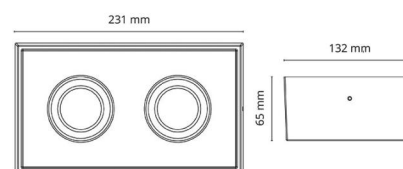

Belysningslösning

Ljuskälla: LED
Lumen output: 980lm
Armaturljusflöde: 66 lm/W
Färgtemperatur: 2000-2800K
Färgtolkningsindex (CRI/Ra): Ra>95
MacAdams faktor: SDCM: 3
Brinntid: L90/B10>50.000
Ljusuttag: Direkt
Optik: Reflektor
Ljusspridning: 42°
UGR: UGR<22