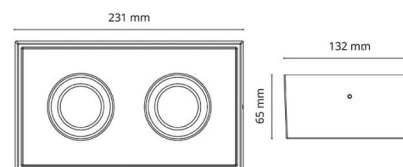

Belysningslösning

Ljuskälla: LED
Lumen output: 980lm
Armaturljusflöde: 66 lm/W
Färgtemperatur: 2000-2800K
Färgtolkningsindex (CRI/Ra): Ra>95
MacAdams faktor: SDCM: 3
Brinntid: L90/B10>50.000
Ljusuttag: Direkt
Optik: Reflektor
Ljusspridning: 42°
UGR: UGR<22