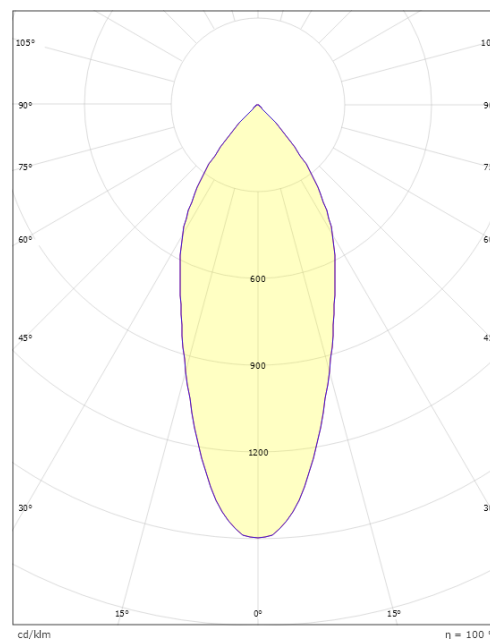

Förpackning

Förpackning mått (mm): 240 x 140 x 75

cd/klm

$\eta = 100\%$

— C0/C180
— C90/C270

7 0 2 1 9 8 9 0 6 2 3 3 2