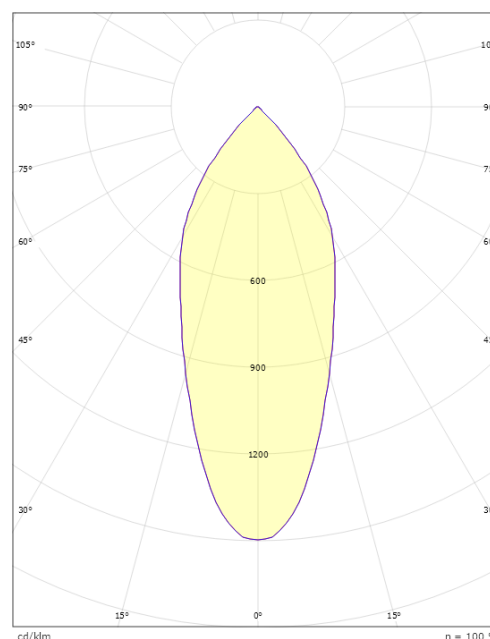

Längd (mm) L: 231
Bredd (mm) W: 132
Höjd (mm) H: 65
Avstånd till brännbart material (mm): 10mm
Vikt (kg) brutto/netto: 1.45 / 1.25

Förpackning

Förpackning mått (mm): 240 x 140 x 75

— C0/C180
— C90/C270

7 0 2 1 9 8 9 0 6 2 3 3 2