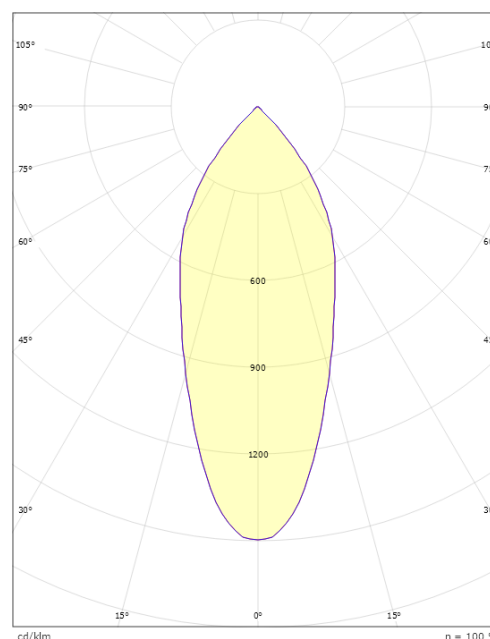

Längd (mm) L: 231
Bredd (mm) W: 132
Höjd (mm) H: 65
Avstånd till brännbart material (mm): 10mm
Vikt (kg) brutto/netto: 1.45 / 1.25

Förpackning

Förpackning mått (mm): 240 x 140 x 75

7 0 2 1 9 8 9 0 6 2 3 3 2