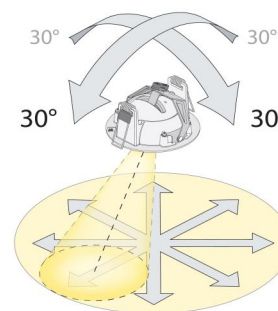

Förpackning

Förpackning mått (mm): 240 x 140 x 75

— C0/C180
— C90/C270

7 0 2 1 9 8 9 0 6 2 3 3 2