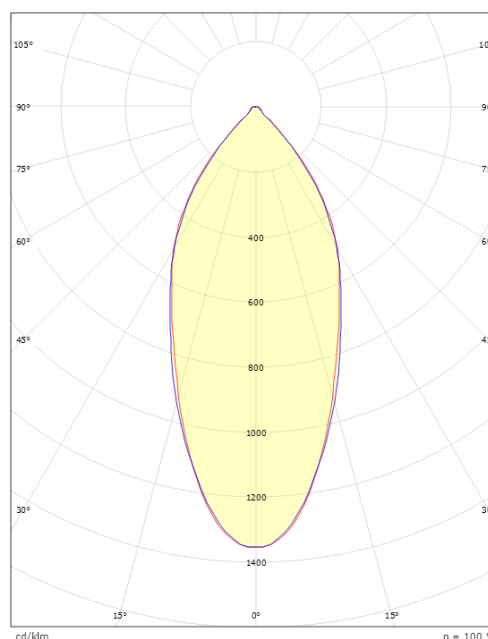

Längd (mm) L: 231
Bredd (mm) W: 132
Höjd (mm) H: 65
Avstånd till brännbart material (mm): 10mm
Vikt (kg) brutto/netto: 1.45 / 1.25

Förpackning

Förpackning mått (mm): 240 x 140 x 75

cd/klm
— C0/C180
— C90/C270