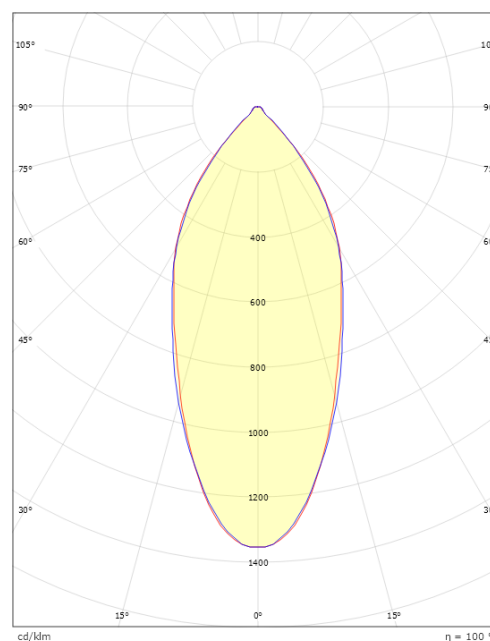

Cube

Cube Vit DimToWarm 1100lm 2000-2800K Ra>95 Bakkantsdimmer

Enummer: 7467893
EAN: 7021989062318
SG nummer: 906231

Elektrisk

Watt: 2x6W
Systemeffekt: 14.8W
Spänning: 220-240V
Max. armaturer per brytare: B10: 19, B16: 30, C10: 31, C16: 51

Belysningslösning

Ljuskälla: LED
Lumen output: 1100lm
Armaturljusflöde: 74 lm/W
Färgtemperatur: 2000-2800K
Färgtolkningsindex (CRI/Ra): Ra>95
MacAdams faktor: SDCM: 3
Brinntid: L90/B10>50.000
Ljusuttag: Direkt
Optik: Reflektor
Ljusspridning: 42°
UGR: UGR<22

Drivdon/Dimming

Typ: Bakkantsdimmer

Skydd

Isoleringsklass: Klass I
IP Klasse: IP21

Energi och godkännanden

Innehåller en ljuskälla med energiklass: F
Breeam: Uppfyller Hea 01 för flimmerfritt ljus

Material och finish

Material: Aluminium och rostfritt stål
Färg: Matt vit (RAL 9003)
Avskärmning material: Härdat glas

Montering/anslutning

Montering: Utanpåliggande, Interiör / Utomhus
Anslutning: Skruvlös kopplingsplint

Mått

Längd (mm) L: 231
Bredd (mm) W: 132
Höjd (mm) H: 65
Avstånd till brännbart material (mm): 10mm
Vikt (kg) brutto/netto: 1.45 / 1.25

Förpackning

Förpackning mått (mm): 240 x 140 x 75

cd/km
— C0/C180
— C90/C270

7 0 2 1 9 8 9 0 6 2 3 1 8