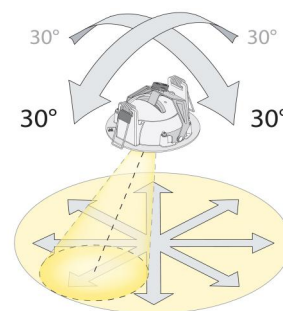

Cube

Cube Vit DimToWarm 1100lm 2000-2800K Ra>95 Bakkantsdimmer

Enummer: 7467893
EAN: 7021989062318
SG nummer: 906231

Elektrisk

Watt: 2x6W
Systemeffekt: 14.8W
Spänning: 220-240V
Max. armaturer per brytare: B10: 19, B16: 30, C10: 31, C16: 51

Belysningslösning

Ljuskälla: LED
Lumen output: 1100lm
Armaturljusflöde: 74 lm/W
Färgtemperatur: 2000-2800K
Färgtolkningsindex (CRI/Ra): Ra>95
MacAdams faktor: SDCM: 3
Brinntid: L90/B10>50.000
Ljusuttag: Direkt
Optik: Reflektor
Ljusspridning: 42°
UGR: UGR<22

Drivdon/Dimming

Typ: Bakkantsdimmer

Skydd

Isoleringsklass: Klass I
IP Klasse: IP21

Energi och godkännanden

Innehåller en ljuskälla med energiklass: F
Breeam: Uppfyller Hea 01 för flimmerfritt ljus

Material och finish

Material: Aluminium och rostfritt stål
Färg: Matt vit (RAL 9003)
Avskärmning material: Härdat glas

Montering/anslutning

Montering: Utanpåliggande, Interiör / Utomhus
Anslutning: Skruvlös kopplingsplint

Mått

Längd (mm) L: 231
Bredd (mm) W: 132
Höjd (mm) H: 65
Avstånd till brännbart material (mm): 10mm
Vikt (kg) brutto/netto: 1.45 / 1.25

Förpackning

Förpackning mått (mm): 240 x 140 x 75

cd/km
— C0/C180
— C90/C270

7 0 2 1 9 8 9 0 6 2 3 1 8