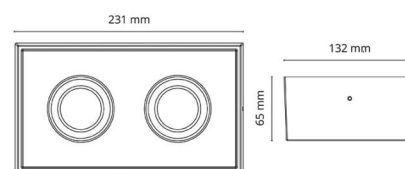

Belysningslösning

Ljuskälla: LED
Lumen output: 1100lm
Armaturljusflöde: 74 lm/W
Färgtemperatur: 2000-2800K
Färgtolkningsindex (CRI/Ra): Ra>95
MacAdams faktor: SDCM: 3
Brinntid: L90/B10>50.000
Ljusuttag: Direkt
Optik: Reflektor
Ljusspridning: 42°
UGR: UGR<22