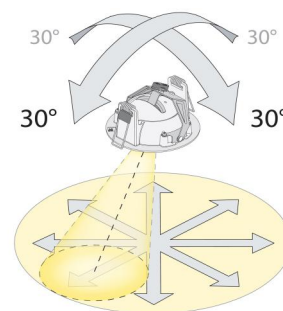

Förpackning

Förpackning mått (mm): 240 x 140 x 75

cd/klm
— C0/C180
— C90/C270

7 0 2 1 9 8 9 0 6 2 3 1 8