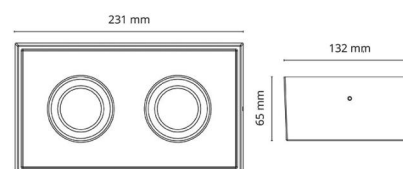

### Montering/anslutning

Montering: Utanpåliggande, Interiör / Utomhus  
Anslutning: Skruvlös kopplingsplint

### Mått

Längd (mm) L: 231  
Bredd (mm) W: 132  
Höjd (mm) H: 65  
Avstånd till brännbart material (mm): 10mm  
Vikt (kg) brutto/netto: 1.45 / 1.25

### Förpackning

Förpackning mått (mm): 240 x 140 x 75

cd/km  
— C0/C180  
— C90/C270

7 0 2 1 9 8 9 0 6 2 3 1 8