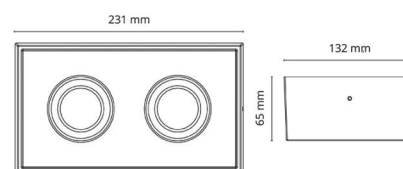

Belysningslösning

Ljuskälla: LED
Lumen output: 1100lm
Armaturljusflöde: 74 lm/W
Färgtemperatur: 2000-2800K
Färgtolkningsindex (CRI/Ra): Ra>95
MacAdams faktor: SDCM: 3
Brinntid: L90/B10>50.000
Ljusuttag: Direkt
Optik: Reflektor
Ljusspridning: 42°
UGR: UGR<22